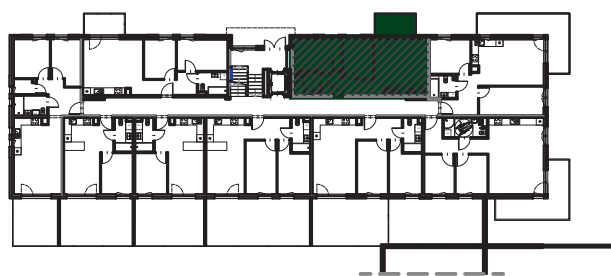

Naturalnie dobry wybór!

osiedle
KORMORANA

**BUDYNEK
MIESZKALNY**

B

ul. Kormorana, 87-100 Toruń

MROZOWSCY
www.mrozowscy.com

☎ 507 696 290
☎ 56 652 13 13

NUMER MIESZKANIA **B30** | PIĘTRO **0** | POWIERZCHNIA MIESZKANIA **48,40 m²**

1	SALON Z ANEKSEM	19,10 m ²
2	POKÓJ	8,12 m ²
3	POKÓJ	10,23 m ²
4	ŁAZIENKA	3,85 m ²
5	KORYTARZ	7,10 m ²
6	BALKON	5,64 m ²

LOKALIZACJA BUDYNEK B

ul. Kormorana

Wymiary podano z uwzględnieniem wykończenia ścian.
Powierzchnia użytkowa wliczona zgodnie z normą PN_ISO 9836:1997.