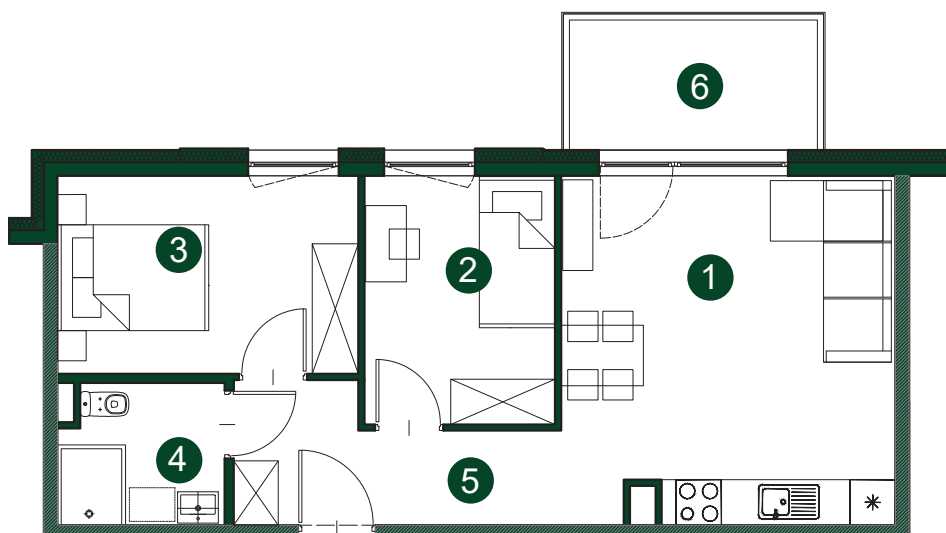

Naturalnie dobry wybór!

osiedle
KORMORANA

**BUDYNEK
MIESZKALNY**

B

ul. Kormorana, 87-100 Toruń

MROZOWSCY
www.mrozowscy.com

☎ 507 696 290
☎ 56 652 13 13

NUMER MIESZKANIA **B30** | PIĘTRO **0** | POWIERZCHNIA MIESZKANIA **48,40 m²**

1	SALON Z ANEKSEM	19,10 m ²
2	POKÓJ	8,12 m ²
3	POKÓJ	10,23 m ²
4	ŁAZIENKA	3,85 m ²
5	KORYTARZ	7,10 m ²
6	BALKON	5,64 m ²

LOKALIZACJA BUDYNEK B

ul. Kormorana

Wymiary podano z uwzględnieniem wykończenia ścian.
Powierzchnia użytkowa wliczona zgodnie z normą PN_ISO 9836:1997.