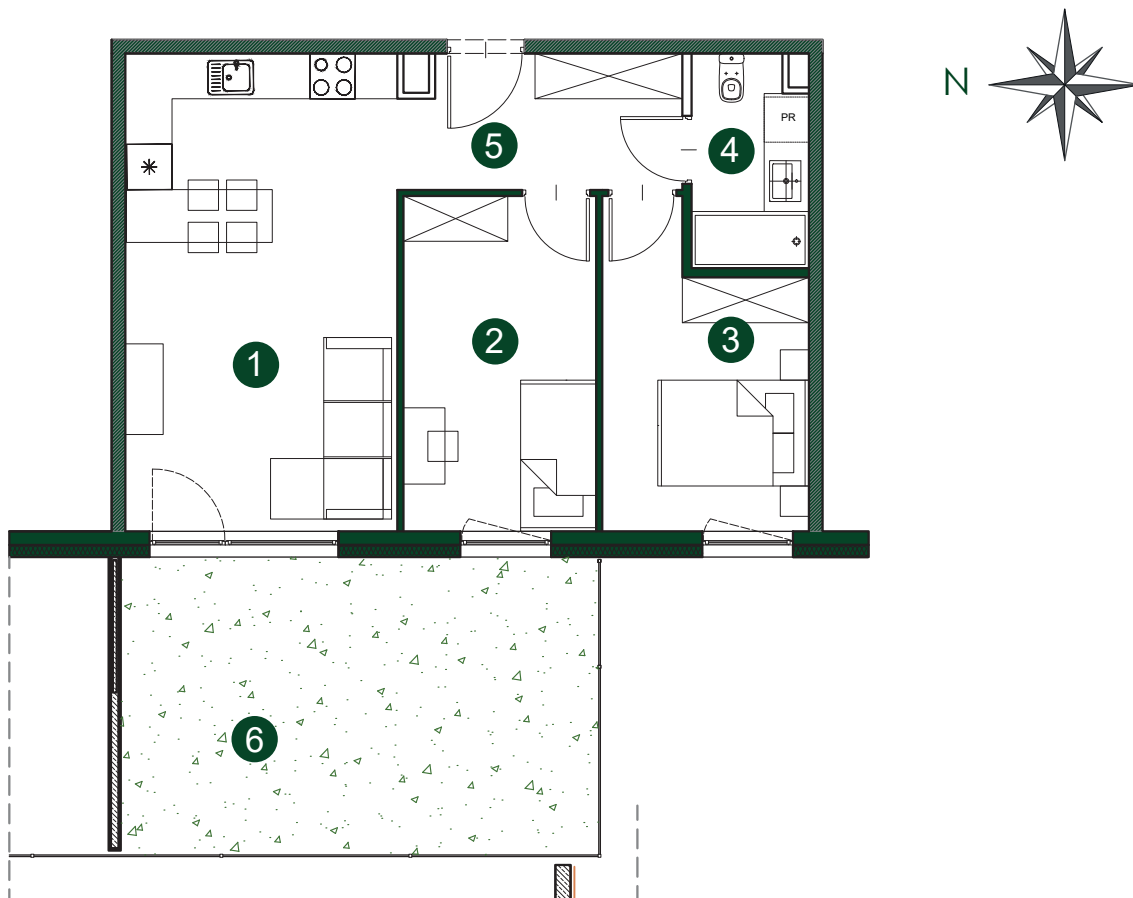

Naturalnie dobry wybór!

osiedle  
**KORMORANA**

**BUDYNEK  
MIESZKALNY**

**B**

ul. Kormorana, 87-100 Toruń

**MROZOWSCY**  
www.mrozowscy.com

☎ 507 696 290  
☎ 56 652 13 13

NUMER MIESZKANIA **B33** | PIĘTRO **0** | POWIERZCHNIA MIESZKANIA **54,11 m<sup>2</sup>**

1	SALON Z ANEKSEM	22,43 m <sup>2</sup>
2	POKÓJ	11,10 m <sup>2</sup>
3	POKÓJ	10,11 m <sup>2</sup>
4	ŁAZIENKA	4,10 m <sup>2</sup>
5	KORYTARZ	6,37 m <sup>2</sup>
6	OGRÓDEK	24,76 m <sup>2</sup>

#### LOKALIZACJA BUDYNEK B

ul. Kormorana

Wymiary podano z uwzględnieniem wykończenia ścian.  
Powierzchnia użytkowa wliczona zgodnie z normą PN\_ISO 9836:1997.