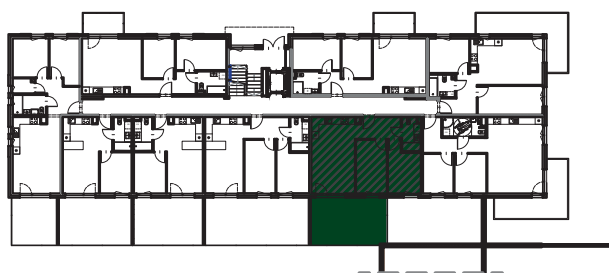

Naturalnie dobry wybór!

osiedle  
**KORMORANA**

**BUDYNEK  
MIESZKALNY**

**B**

ul. Kormorana, 87-100 Toruń

**MROZOWSCY**  
www.mrozowscy.com

☎ 507 696 290  
☎ 56 652 13 13

NUMER MIESZKANIA **B33** | PIĘTRO **0** | POWIERZCHNIA MIESZKANIA **54,11 m<sup>2</sup>**

1	SALON Z ANEKSEM	22,43 m <sup>2</sup>
2	POKÓJ	11,10 m <sup>2</sup>
3	POKÓJ	10,11 m <sup>2</sup>
4	ŁAZIENKA	4,10 m <sup>2</sup>
5	KORYTARZ	6,37 m <sup>2</sup>
6	OGRÓDEK	24,76 m <sup>2</sup>

#### LOKALIZACJA BUDYNEK B

ul. Kormorana

Wymiary podano z uwzględnieniem wykończenia ścian.  
Powierzchnia użytkowa wliczona zgodnie z normą PN\_ISO 9836:1997.