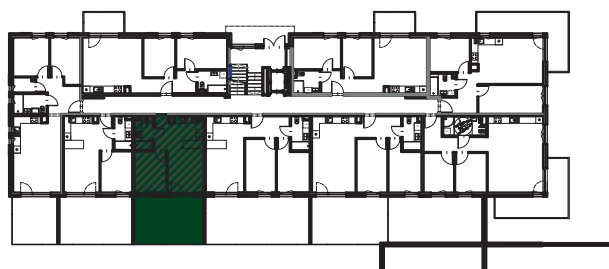

LOKALIZACJA BUDYNEK B

ul. Kormorana

Wymiary podano z uwzględnieniem wykończenia ścian.
Powierzchnia użytkowa wliczona zgodnie z normą PN_ISO 9836:1997.

www.mrozowscy.com