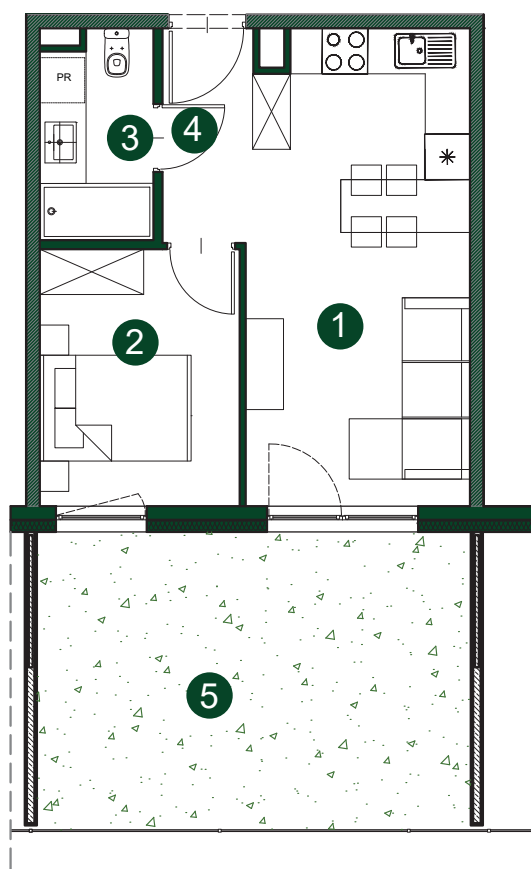

Naturalnie dobry wybór!

osiedle  
**KORMORANA**

**BUDYNEK  
MIESZKALNY**

**B**

ul. Kormorana, 87-100 Toruń

**MROZOWSCY**  
www.mrozowscy.com

☎ 507 696 290  
☎ 56 652 13 13

NUMER MIESZKANIA **B35** | PIĘTRO **0** | POWIERZCHNIA MIESZKANIA **33,96 m<sup>2</sup>**

1	SALON Z ANEKSEM	18,12 m <sup>2</sup>
2	POKÓJ	8,81 m <sup>2</sup>
3	ŁAZIENKA	3,90 m <sup>2</sup>
4	KORYTARZ	3,13 m <sup>2</sup>
5	OGRÓDEK	22,48 m <sup>2</sup>