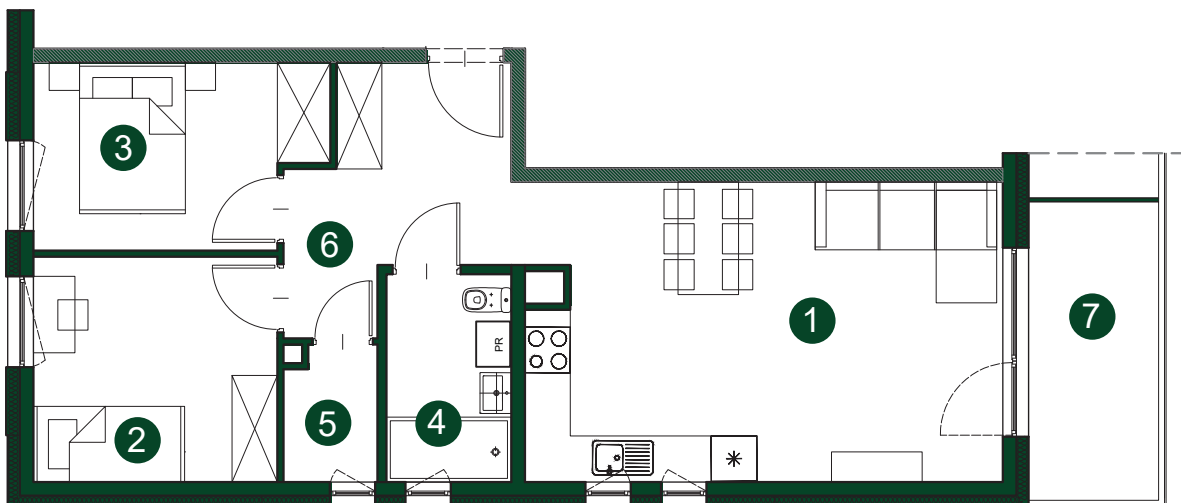

📞 56 652 13 13

NUMER MIESZKANIA **B46** | PIĘTRO **1** | POWIERZCHNIA MIESZKANIA **57,39 m²**

①	SALON Z ANEKSEM	23,73 m ²
②	POKÓJ	9,43 m ²
③	POKÓJ	8,78 m ²
④	ŁAZIENKA	4,43 m ²
⑤	GARDEROBA	2,06 m ²
⑥	KORYTARZ	8,96 m ²
⑦	BALKON	6,80 m ²

LOKALIZACJA BUDYNEK B

ul. Kormorana

Wymiary podano z uwzględnieniem wykończenia ścian.
Powierzchnia użytkowa wliczona zgodnie z normą PN_ISO 9836:1997.