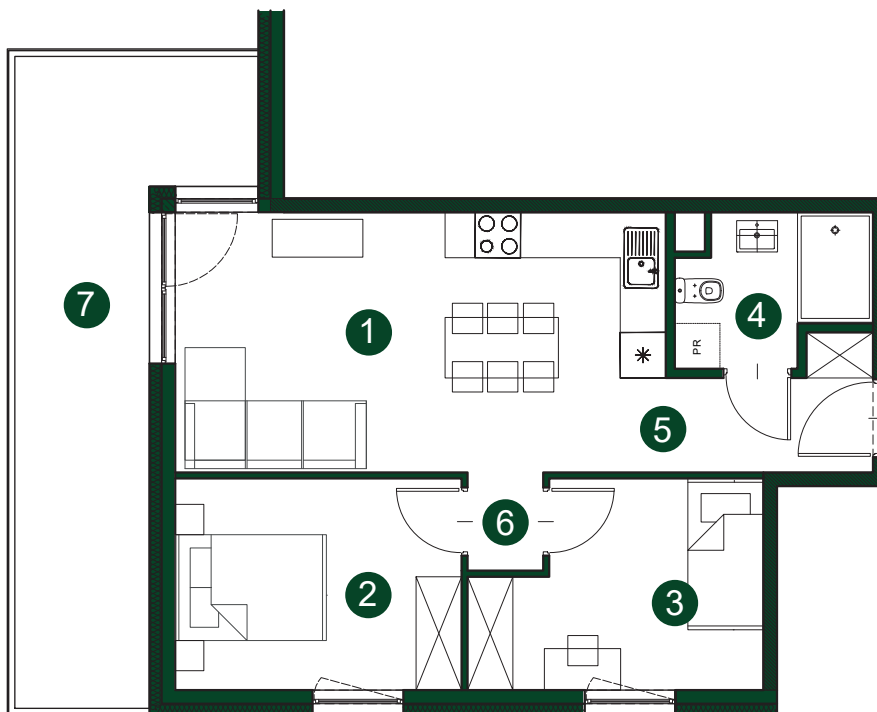

☎ 56 652 13 13

NUMER MIESZKANIA **A10** | PIĘTRO **1** | POWIERZCHNIA MIESZKANIA **51,30 m²**

①	SALON Z ANEKSEM	22,02 m ²
②	POKÓJ	10,41 m ²
③	POKÓJ	9,35 m ²
④	ŁAZIENKA	4,40 m ²
⑤	KORYTARZ	3,86 m ²
⑥	KORYTARZ	1,26 m ²
⑦	BALKON	17,82 m ²