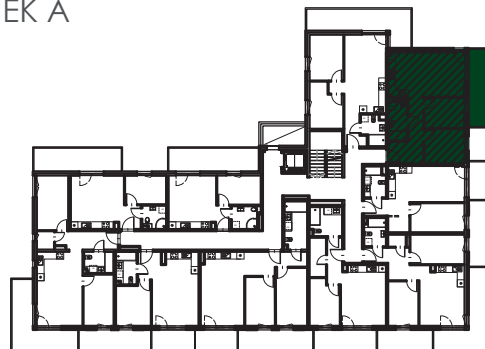

Naturalnie dobry wybór!

osiedle
KORMORANA

**BUDYNEK
MIESZKALNY**

A

ul. Kormorana, 87-100 Toruń

MROZOWSCY
www.mrozowscy.com

☎ 507 696 290
☎ 56 652 13 13

NUMER MIESZKANIA **A11** | PIĘTRO **1** | POWIERZCHNIA MIESZKANIA **55,01 m²**

1	SALON Z ANEKSEM	23,03 m ²
2	POKÓJ	8,13 m ²
3	POKÓJ	9,34 m ²
4	ŁAZIENKA	9,34 m ²
5	KORYTARZ	9,61 m ²
6	BALKON	10,99 m ²

LOKALIZACJA BUDYNEK A

ul. Kormorana

Wymiary podano z uwzględnieniem wykończenia ścian.
Powierzchnia użytkowa wliczona zgodnie z normą PN_ISO 9836:1997.