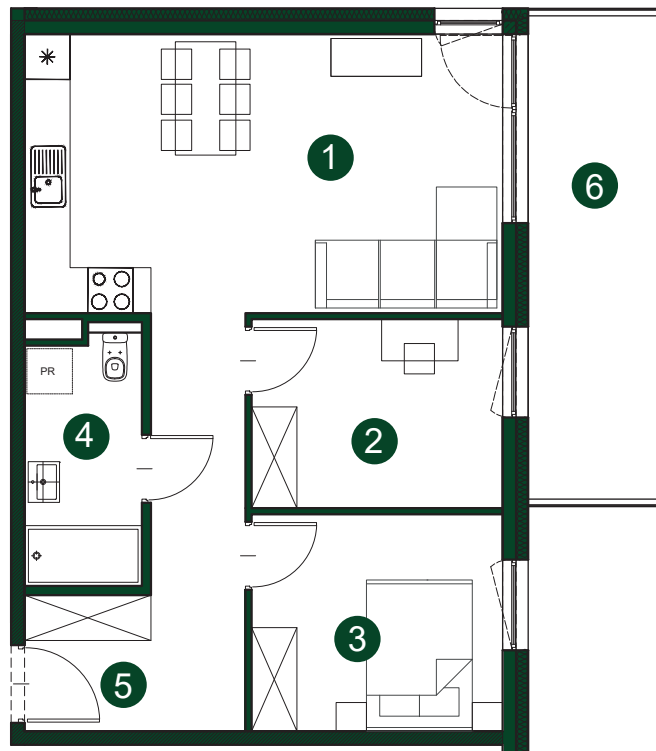

Naturalnie dobry wybór!

osiedle
KORMORANA

**BUDYNEK
MIESZKALNY**

A

ul. Kormorana, 87-100 Toruń

MROZOWSCY
www.mrozowscy.com

☎ 507 696 290
☎ 56 652 13 13

NUMER MIESZKANIA **A11** | PIĘTRO **1** | POWIERZCHNIA MIESZKANIA **55,01 m²**

1	SALON Z ANEKSEM	23,03 m ²
2	POKÓJ	8,13 m ²
3	POKÓJ	9,34 m ²
4	ŁAZIENKA	9,34 m ²
5	KORYTARZ	9,61 m ²
6	BALKON	10,99 m ²

LOKALIZACJA BUDYNEK A

ul. Kormorana

Wymiary podano z uwzględnieniem wykończenia ścian.
Powierzchnia użytkowa wliczona zgodnie z normą PN_ISO 9836:1997.