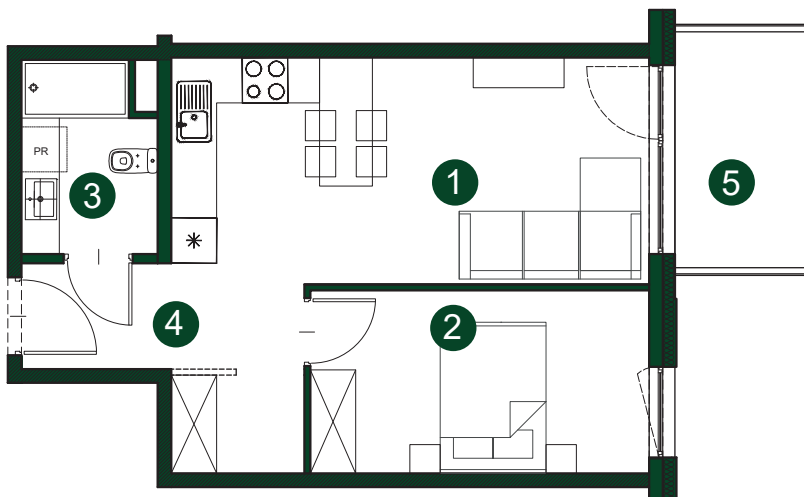

NUMER MIESZKANIA **A12** | PIĘTRO **1** | POWIERZCHNIA MIESZKANIA **40,55 m²**

1	SALON Z ANEKSEM	18,46 m ²
2	POKÓJ	10,63 m ²
3	ŁAZIENKA	4,20 m ²
4	KORYTARZ	7,26 m ²
5	BALKON	5,37 m ²

LOKALIZACJA BUDYNEK A