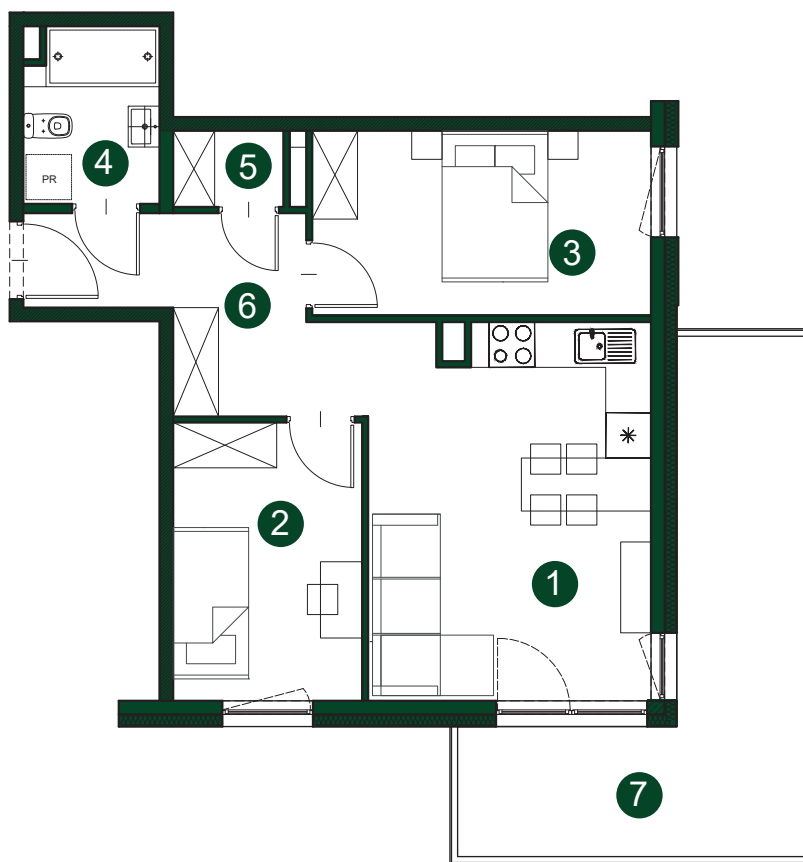

Naturalnie dobry wybór!

osiedle  
**KORMORANA**

**BUDYNEK  
MIESZKALNY**

**A**

ul. Kormorana, 87-100 Toruń

**MROZOWSCY**  
www.mrozowscy.com

☎ 507 696 290  
☎ 56 652 13 13

NUMER MIESZKANIA **A13** | PIĘTRO **1** | POWIERZCHNIA MIESZKANIA **51,35 m<sup>2</sup>**

①	SALON Z ANEKSEM	18,18 m <sup>2</sup>
②	POKÓJ	9,01 m <sup>2</sup>
③	POKÓJ	10,76 m <sup>2</sup>
④	ŁAZIENKA	3,95 m <sup>2</sup>
⑤	GARDEROBA	1,40 m <sup>2</sup>
⑥	KORYTARZ	8,05 m <sup>2</sup>
⑦	BALKON	16,82 m <sup>2</sup>

#### LOKALIZACJA BUDYNEK A

ul. Kormorana

Wymiary podano z uwzględnieniem wykończenia ścian.  
Powierzchnia użytkowa wliczona zgodnie z normą PN\_ISO 9836:1997.