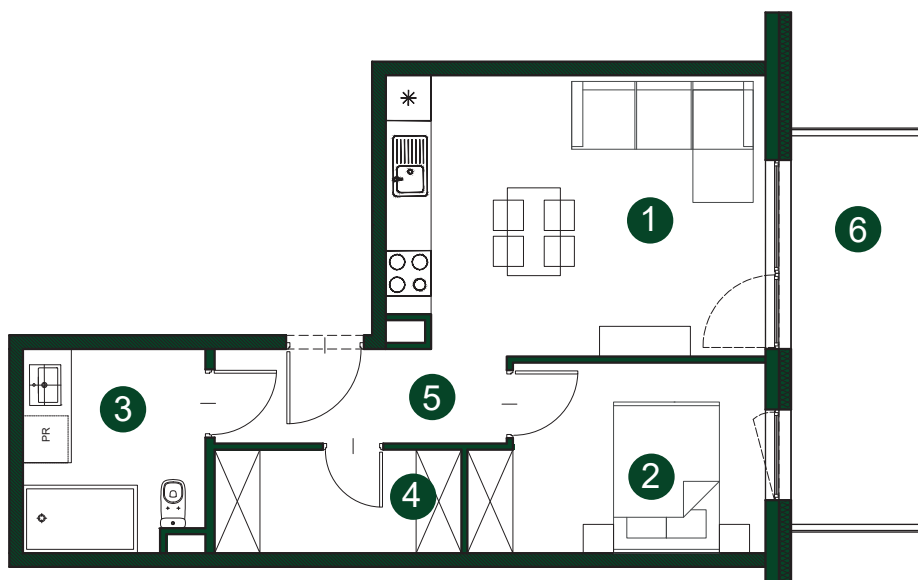

NUMER MIESZKANIA **A14** | PIĘTRO **1** | POWIERZCHNIA MIESZKANIA **42,24 m²**

1	SALON Z ANEKSEM	18,18 m ²
2	POKÓJ	9,01 m ²
3	ŁAZIENKA	10,76 m ²
4	GARDEROBA	3,95 m ²
5	KORYTARZ	1,40 m ²
6	BALKON	8,05 m ²