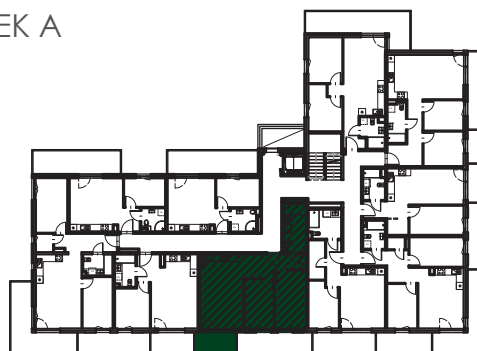

LOKALIZACJA BUDYNEK A

ul. Kormorana

Wymiary podano z uwzględnieniem wykończenia ścian.
Powierzchnia użytkowa wliczona zgodnie z normą PN_ISO 9836:1997.