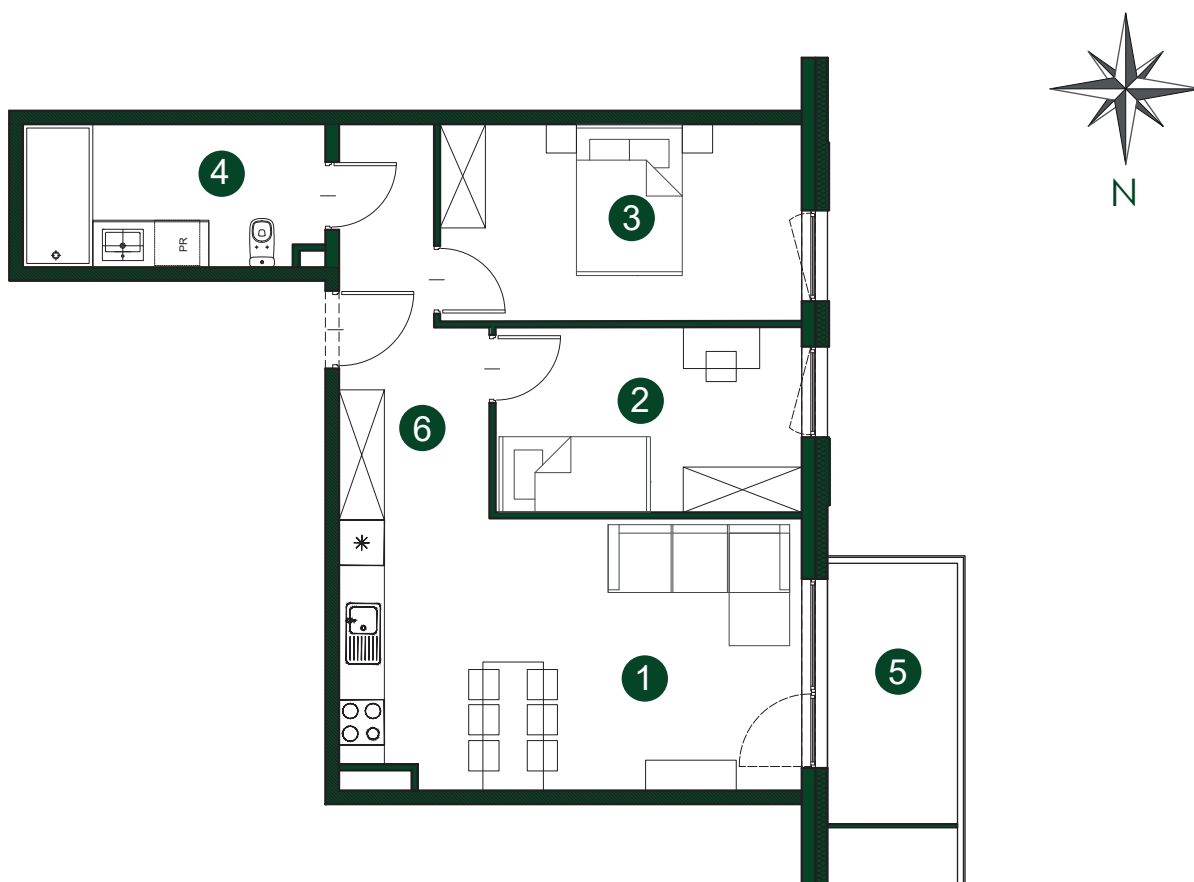

☎ 56 652 13 13

NUMER MIESZKANIA **A15**

PIĘTRO **1**

POWIERZCHNIA MIESZKANIA **58,81 m²**

1	SALON Z ANEKSEM	18,18 m ²
2	POKÓJ	9,01 m ²
3	POKÓJ	10,76 m ²
4	GARDEROBA	3,95 m ²
5	KORYTARZ	1,40 m ²
6	BALKON	8,05 m ²

LOKALIZACJA BUDYNEK A

ul. Kormorana

Wymiary podano z uwzględnieniem wykończenia ścian.
Powierzchnia użytkowa wliczona zgodnie z normą PN_ISO 9836:1997.