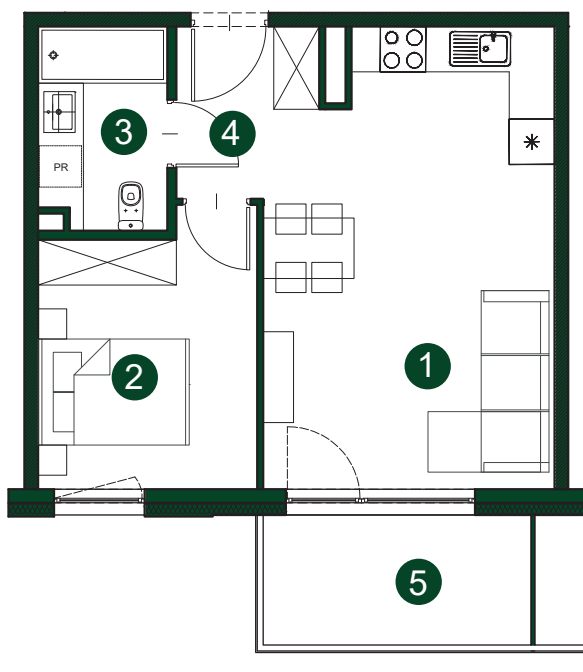

☎ 56 652 13 13

NUMER MIESZKANIA **A16** | PIĘTRO **1** | POWIERZCHNIA MIESZKANIA **39,57 m<sup>2</sup>**

①	SALON Z ANEKSEM	21,99 m <sup>2</sup>
②	POKÓJ	9,86 m <sup>2</sup>
③	ŁAZIENKA	4,36 m <sup>2</sup>
④	KORYTARZ	3,36 m <sup>2</sup>
⑤	BALKON	6,10 m <sup>2</sup>