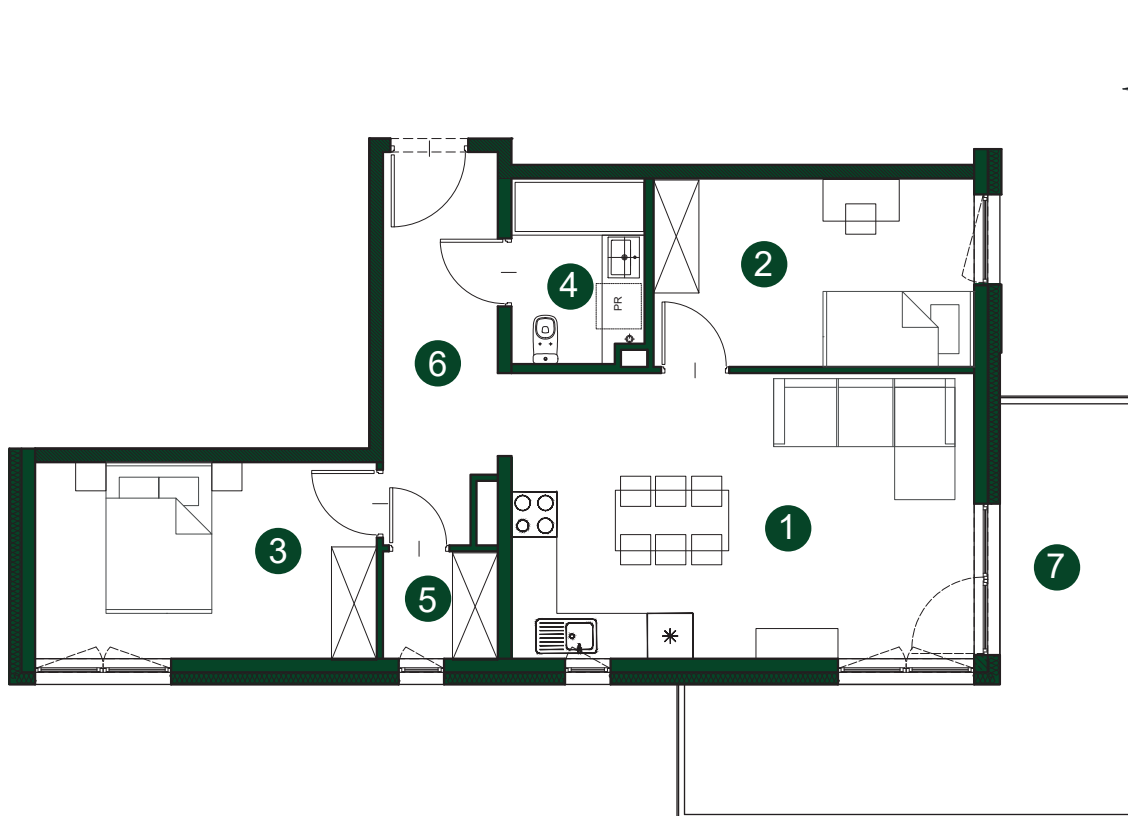

Naturalnie dobry wybór!

osiedle  
**KORMORANA**

**BUDYNEK  
MIESZKALNY**

**A**

ul. Kormorana, 87-100 Toruń

**MROZOWSCY**  
www.mrozowscy.com

☎ 507 696 290  
☎ 56 652 13 13

NUMER MIESZKANIA **A17** | PIĘTRO **1** | POWIERZCHNIA MIESZKANIA **58,44 m<sup>2</sup>**

1	SALON Z ANEKSEM	23,05 m <sup>2</sup>
2	POKÓJ	10,34 m <sup>2</sup>
3	POKÓJ	11,54 m <sup>2</sup>
4	ŁAZIENKA	4,09 m <sup>2</sup>
5	GARDEROBA	2,06 m <sup>2</sup>
6	KORYTARZ	7,36 m <sup>2</sup>
7	BALKON	16,51 m <sup>2</sup>

#### LOKALIZACJA BUDYNEK A

ul. Kormorana

Wymiary podano z uwzględnieniem wykończenia ścian.  
Powierzchnia użytkowa wliczona zgodnie z normą PN\_ISO 9836:1997.

www.mrozowscy.com