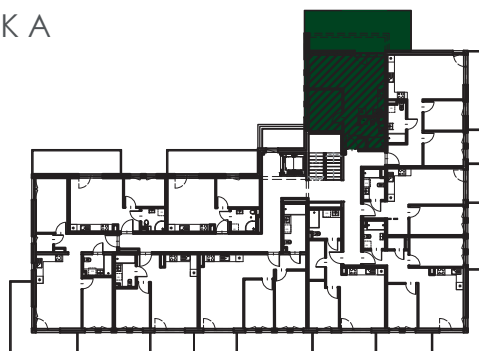

NUMER MIESZKANIA **A20** | PIĘTRO **2** | POWIERZCHNIA MIESZKANIA **42,85 m²**

1	SALON Z ANEKSEM	25,08 m ²
2	POKÓJ	9,51 m ²
3	ŁAZIENKA	4,40 m ²
4	KORYTARZ	3,86 m ²
5	TARAS	27,34 m ²

LOKALIZACJA BUDYNEK A