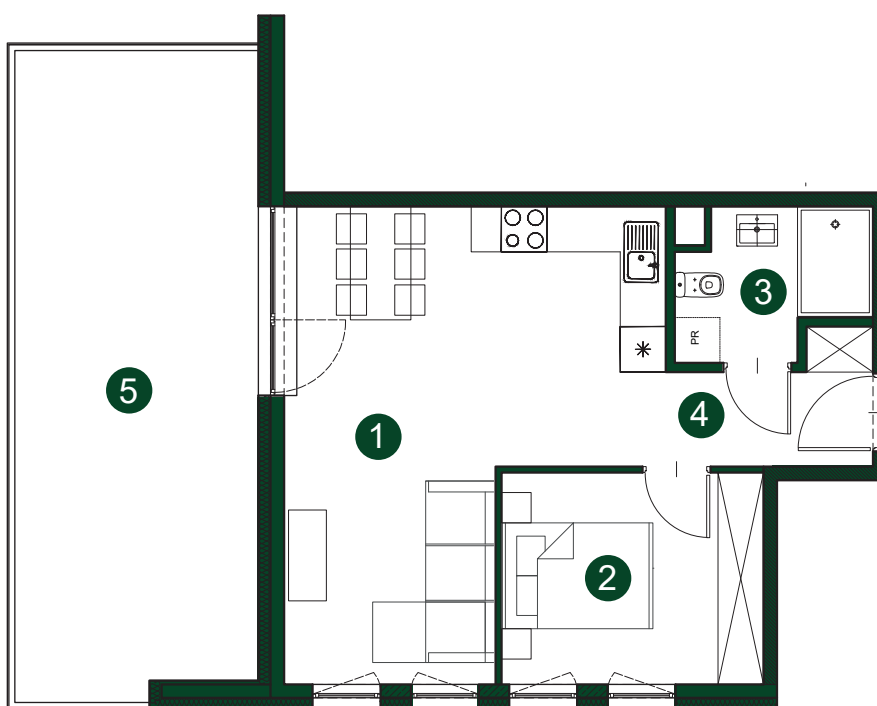

NUMER MIESZKANIA **A20** | PIĘTRO **2** | POWIERZCHNIA MIESZKANIA **42,85 m²**

1	SALON Z ANEKSEM	25,08 m ²
2	POKÓJ	9,51 m ²
3	ŁAZIENKA	4,40 m ²
4	KORYTARZ	3,86 m ²
5	TARAS	27,34 m ²

LOKALIZACJA BUDYNEK A

ul. Kormorana

Wymiary podano z uwzględnieniem wykończenia ścian.
Powierzchnia użytkowa wliczona zgodnie z normą PN_ISO 9836:1997.