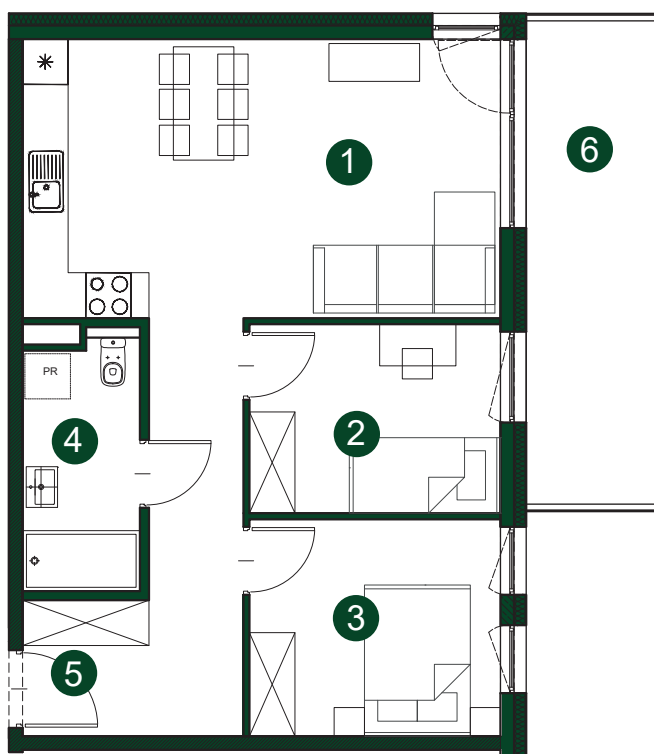

☎ 56 652 13 13

NUMER MIESZKANIA **A21** | PIĘTRO **2** | POWIERZCHNIA MIESZKANIA **55,01 m²**

①	SALON Z ANEKSEM	23,03 m ²
②	POKÓJ	8,13 m ²
③	POKÓJ	9,34 m ²
④	ŁAZIENKA	4,90 m ²
⑤	KORYTARZ	9,61 m ²
⑥	BALKON	10,99 m ²

LOKALIZACJA BUDYNEK A

ul. Kormorana

Wymiary podano z uwzględnieniem wykończenia ścian.
Powierzchnia użytkowa wliczona zgodnie z normą PN_ISO 9836:1997.