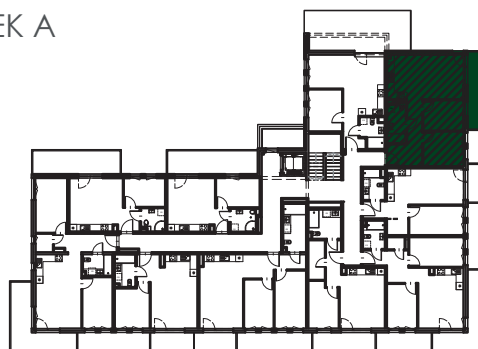

LOKALIZACJA BUDYNEK A

ul. Kormorana

Wymiary podano z uwzględnieniem wykończenia ścian.
Powierzchnia użytkowa wliczona zgodnie z normą PN_ISO 9836:1997.