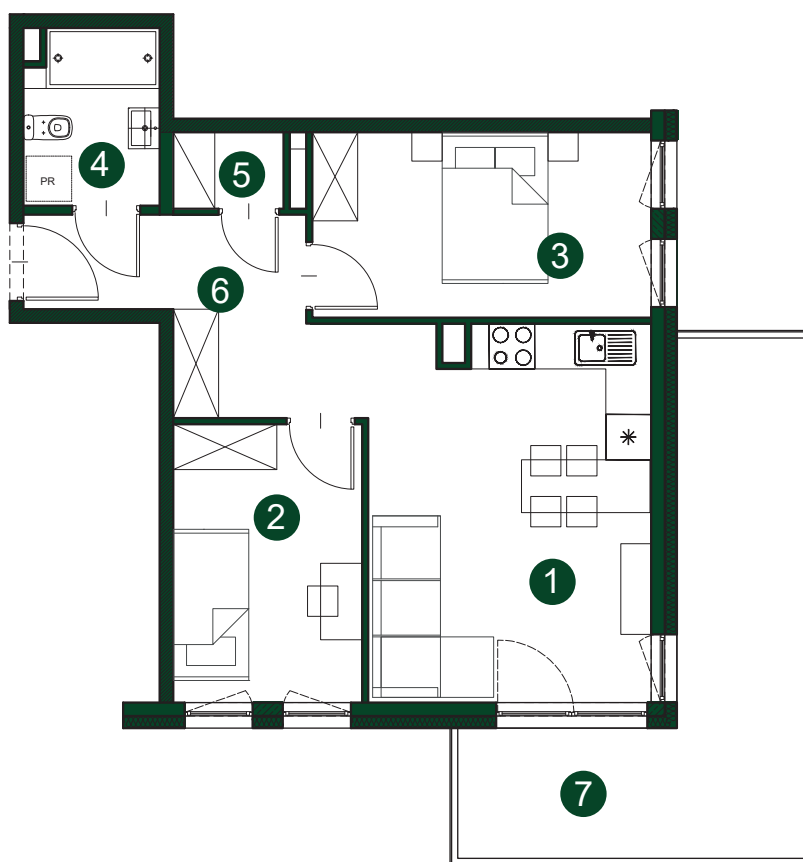

☎ 56 652 13 13

NUMER MIESZKANIA **A23** | PIĘTRO **2** | POWIERZCHNIA MIESZKANIA **51,35 m²**

①	SALON Z ANEKSEM	18,18 m ²
②	POKÓJ	9,01 m ²
③	POKÓJ	10,76 m ²
④	ŁAZIENKA	3,95 m ²
⑤	GARDEROBA	1,40 m ²
⑥	KORYTARZ	8,05 m ²
⑦	BALKON	16,82 m ²

LOKALIZACJA BUDYNEK A

ul. Kormorana

Wymiary podano z uwzględnieniem wykończenia ścian.
Powierzchnia użytkowa wliczona zgodnie z normą PN_ISO 9836:1997.

www.mrozowscy.com