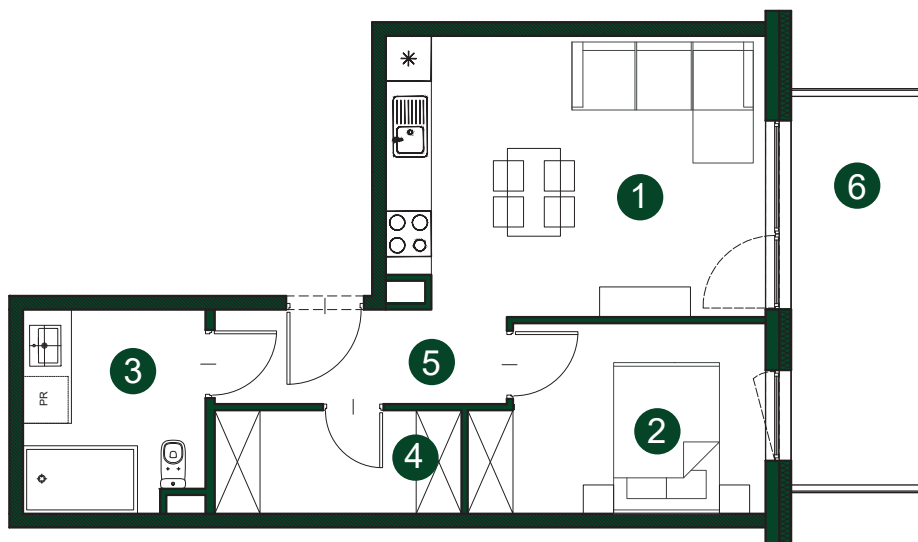

NUMER MIESZKANIA **A24** | PIĘTRO **2** | POWIERZCHNIA MIESZKANIA **42,24 m²**

1	SALON Z ANEKSEM	18,08 m ²
2	POKÓJ	9,05 m ²
3	ŁAZIENKA	6,17 m ²
4	GARDEROBA	4,33 m ²
5	KORYTARZ	4,61 m ²
6	BALKON	8,84 m ²

LOKALIZACJA BUDYNEK A

ul. Kormorana

Wymiary podano z uwzględnieniem wykończenia ścian.
Powierzchnia użytkowa wliczona zgodnie z normą PN_ISO 9836:1997.