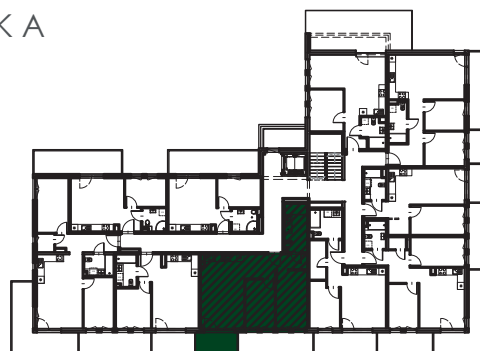

Naturalnie dobry wybór!

osiedle
KORMORANA

**BUDYNEK
MIESZKALNY**

A

ul. Kormorana, 87-100 Toruń

MROZOWSCY
www.mrozowscy.com

☎ 507 696 290
☎ 56 652 13 13

NUMER MIESZKANIA **A25** | PIĘTRO **2** | POWIERZCHNIA MIESZKANIA **58,81 m²**

1	SALON Z ANEKSEM	21,36 m ²
2	POKÓJ	9,71 m ²
3	POKÓJ	12,23 m ²
4	ŁAZIENKA	7,26 m ²
5	KORYTARZ	8,25 m ²
6	BALKON	5,93 m ²

LOKALIZACJA BUDYNEK A

ul. Kormorana

Wymiary podano z uwzględnieniem wykończenia ścian.
Powierzchnia użytkowa wliczona zgodnie z normą PN_ISO 9836:1997.