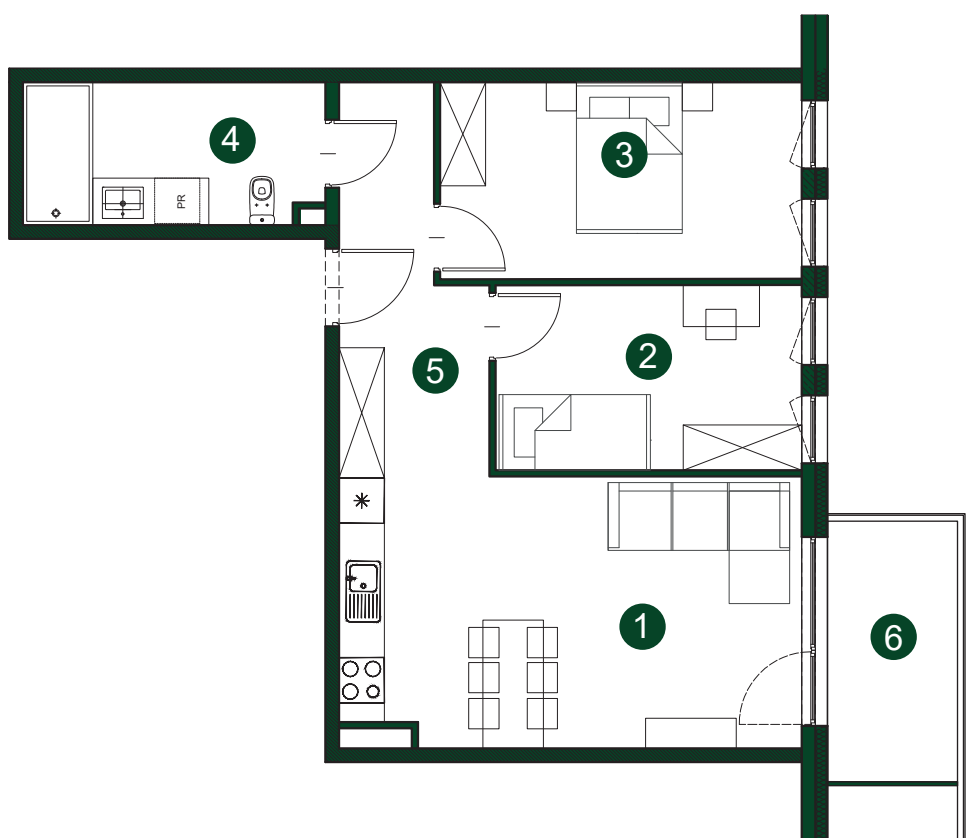

Naturalnie dobry wybór!

osiedle
KORMORANA

**BUDYNEK
MIESZKALNY**

A

ul. Kormorana, 87-100 Toruń

MROZOWSCY
www.mrozowscy.com

☎ 507 696 290
☎ 56 652 13 13

NUMER MIESZKANIA **A25** | PIĘTRO **2** | POWIERZCHNIA MIESZKANIA **58,81 m²**

1	SALON Z ANEKSEM	21,36 m ²
2	POKÓJ	9,71 m ²
3	POKÓJ	12,23 m ²
4	ŁAZIENKA	7,26 m ²
5	KORYTARZ	8,25 m ²
6	BALKON	5,93 m ²

LOKALIZACJA BUDYNEK A

ul. Kormorana

Wymiary podano z uwzględnieniem wykończenia ścian.
Powierzchnia użytkowa wliczona zgodnie z normą PN_ISO 9836:1997.