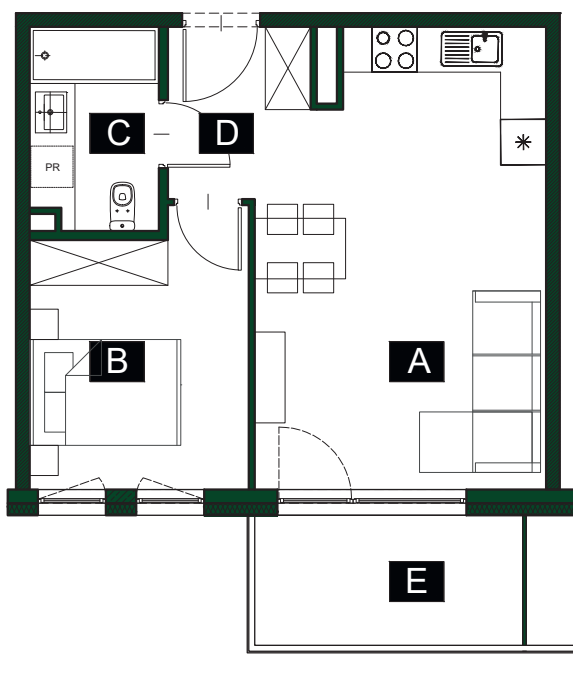

NUMER MIESZKANIA **A26** | PIĘTRO **2** | POWIERZCHNIA MIESZKANIA **39,57 m²**

1	SALON Z ANEKSEM	21,99 m ²
2	POKÓJ	9,86 m ²
3	ŁAZIENKA	4,36 m ²
4	KORYTARZ	3,36 m ²
5	BALKON	6,10 m ²

LOKALIZACJA BUDYNEK A

ul. Kormorana

Wymiary podano z uwzględnieniem wykończenia ścian.
Powierzchnia użytkowa wliczona zgodnie z normą PN_ISO 9836:1997.

www.mrozowscy.com