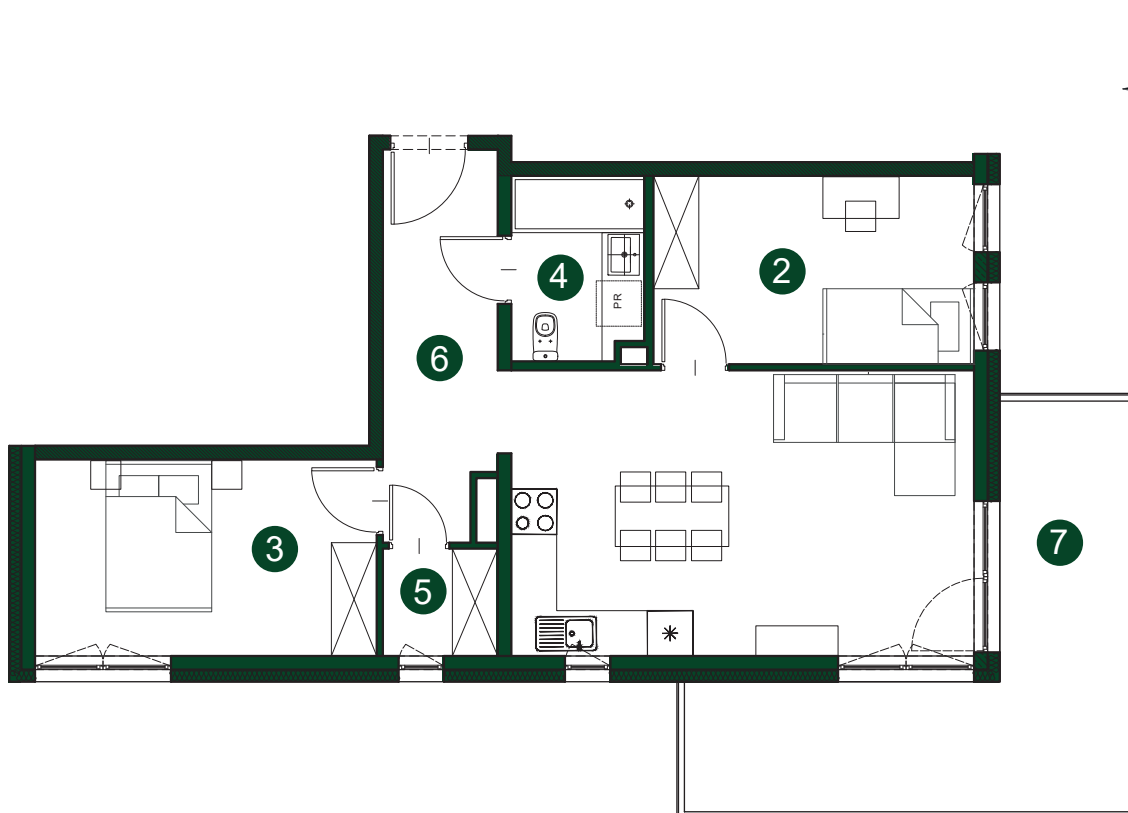

Naturalnie dobry wybór!

osiedle
KORMORANA

**BUDYNEK
MIESZKALNY**

A

ul. Kormorana, 87-100 Toruń

MROZOWSCY
www.mrozowscy.com

☎ 507 696 290
☎ 56 652 13 13

NUMER MIESZKANIA **A27** | PIĘTRO **2** | POWIERZCHNIA MIESZKANIA **58,44 m²**

1	SALON Z ANEKSEM	23,05 m ²
2	POKÓJ	10,34 m ²
3	POKÓJ	11,54 m ²
4	ŁAZIENKA	4,09 m ²
5	GARDEROBA	2,06 m ²
6	KORYTARZ	7,36 m ²
7	BALKON	16,51 m ²

LOKALIZACJA BUDYNEK A

ul. Kormorana

Wymiary podano z uwzględnieniem wykończenia ścian.
Powierzchnia użytkowa wliczona zgodnie z normą PN_ISO 9836:1997.