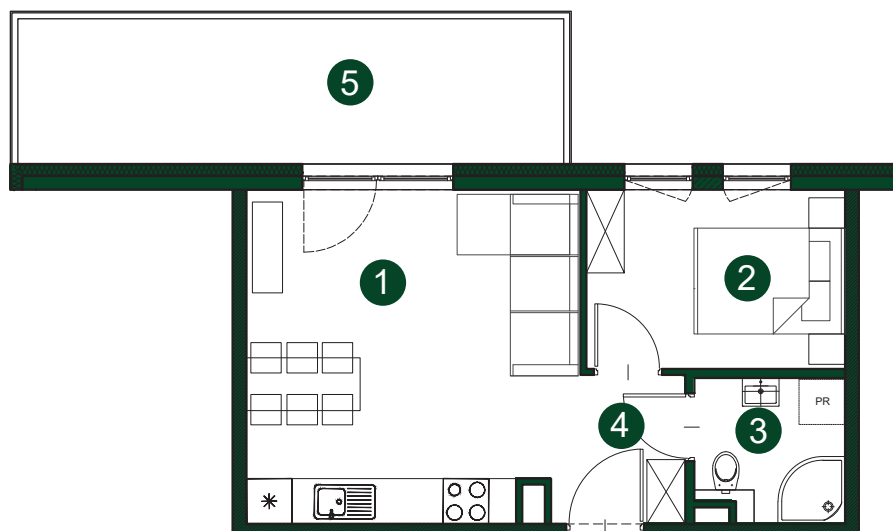

NUMER MIESZKANIA **A28** | PIĘTRO **2** | POWIERZCHNIA MIESZKANIA **33,17 m<sup>2</sup>**

①	SALON Z ANEKSEM	18,50 m <sup>2</sup>
②	POKÓJ	7,94 m <sup>2</sup>
③	ŁAZIENKA	3,57 m <sup>2</sup>
④	KORYTARZ	3,16 m <sup>2</sup>
⑤	BALKON	13,86 m <sup>2</sup>