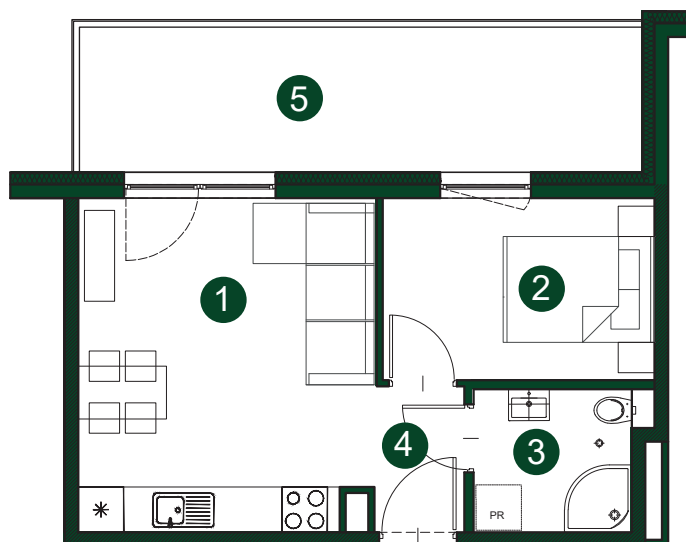

☎ 56 652 13 13

NUMER MIESZKANIA **A29** | PIĘTRO **2** | POWIERZCHNIA MIESZKANIA **31,40 m²**

①	SALON Z ANEKSEM	16,90 m ²
②	POKÓJ	8,45 m ²
③	ŁAZIENKA	3,84 m ²
④	KORYTARZ	2,21 m ²
⑤	BALKON	14,29 m ²

LOKALIZACJA BUDYNEK A