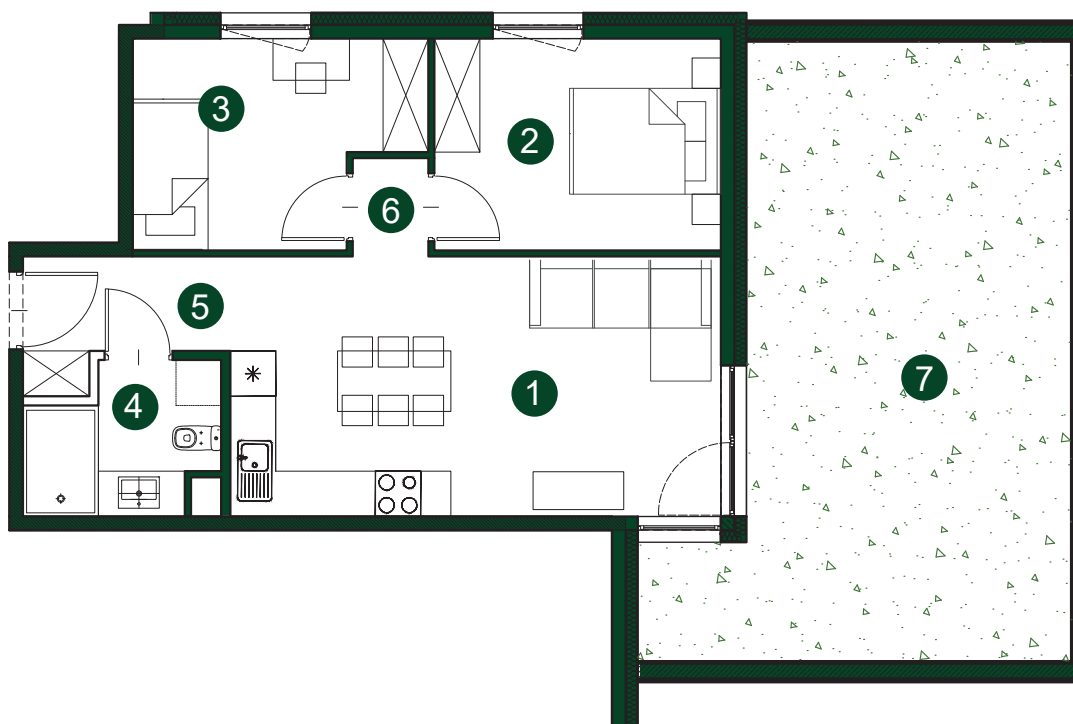

**A1**

PIĘTRO

**0**

POWIERZCHNIA MIESZKANIA

**51,30 m<sup>2</sup>**

1	SALON Z ANEKSEM	22,02 m <sup>2</sup>
2	POKÓJ	10,41 m <sup>2</sup>
3	POKÓJ	9,35 m <sup>2</sup>
4	ŁAZIENKA	4,40 m <sup>2</sup>
5	KORYTARZ	3,86 m <sup>2</sup>
6	KORYTARZ	1,26 m <sup>2</sup>
7	OGRÓDEK	37,42 m <sup>2</sup>

#### LOKALIZACJA BUDYNEK A

ul. Kormorana

Wymiary podano z uwzględnieniem wykończenia ścian.  
Powierzchnia użytkowa wliczona zgodnie z normą PN\_ISO 9836:1997.