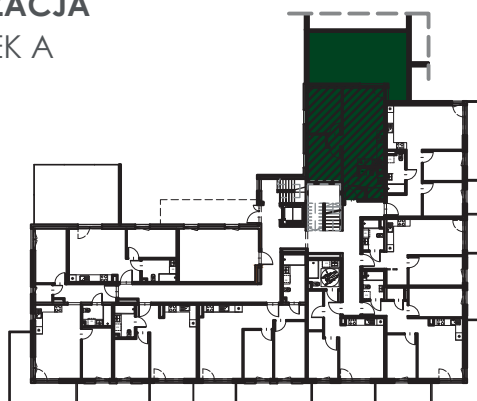

LOKALIZACJA BUDYNEK A

ul. Kormorana

Wymiary podano z uwzględnieniem wykończenia ścian.
Powierzchnia użytkowa wliczona zgodnie z normą PN_ISO 9836:1997.