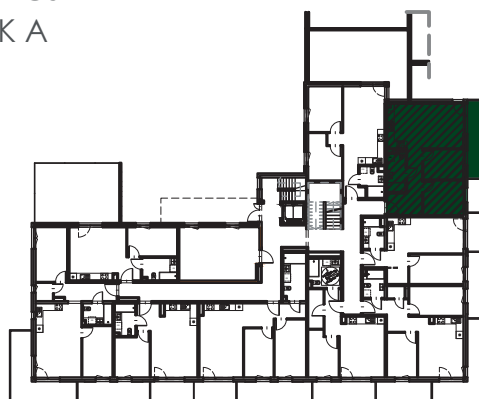

LOKALIZACJA BUDYNEK A

ul. Kormorana

Wymiary podano z uwzględnieniem wykończenia ścian.
Powierzchnia użytkowa wliczona zgodnie z normą PN_ISO 9836:1997.

www.mrozowscy.com