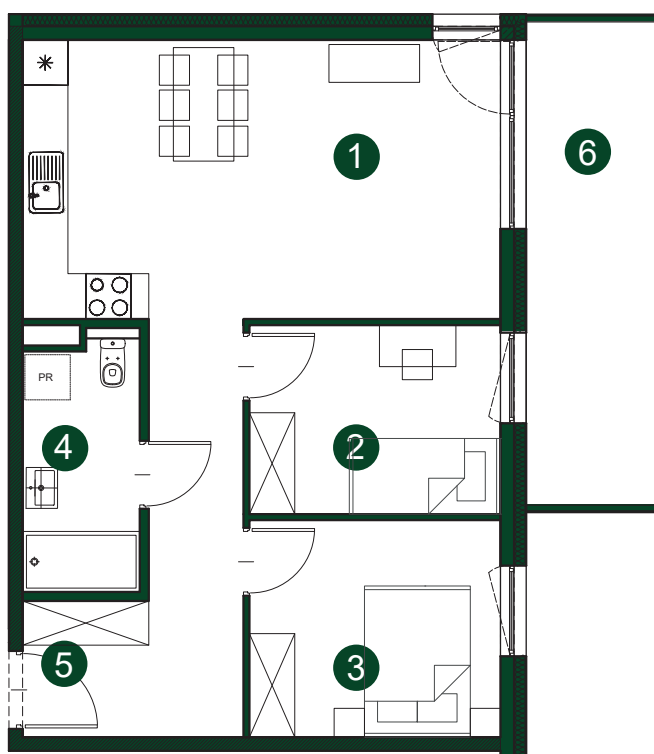

NUMER MIESZKANIA

**A2**

PIĘTRO

**0**

POWIERZCHNIA MIESZKANIA

**55,01 m<sup>2</sup>**

1	SALON Z ANEKSEM	23,03 m <sup>2</sup>
2	POKÓJ	8,13 m <sup>2</sup>
3	POKÓJ	9,34 m <sup>2</sup>
4	ŁAZIENKA	4,90 m <sup>2</sup>
5	KORYTARZ	9,61 m <sup>2</sup>
6	BALKON	10,99 m <sup>2</sup>

#### LOKALIZACJA BUDYNEK A

ul. Kormorana

Wymiary podano z uwzględnieniem wykończenia ścian.  
Powierzchnia użytkowa wliczona zgodnie z normą PN\_ISO 9836:1997.

www.mrozowscy.com