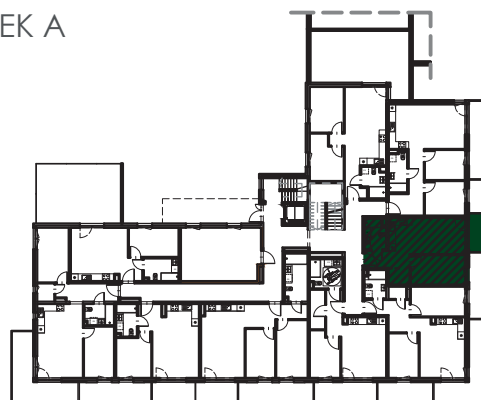

A3

PIĘTRO **0**

POWIERZCHNIA MIESZKANIA

40,55 m²

1	SALON Z ANEKSEM	18,46 m ²
2	POKÓJ	10,63 m ²
3	ŁAZIENKA	4,20 m ²
4	KORYTARZ	7,26 m ²
5	BALKON	5,37 m ²

LOKALIZACJA BUDYNEK A

ul. Kormorana

Wymiary podano z uwzględnieniem wykończenia ścian.
Powierzchnia użytkowa wliczona zgodnie z normą PN_ISO 9836:1997.