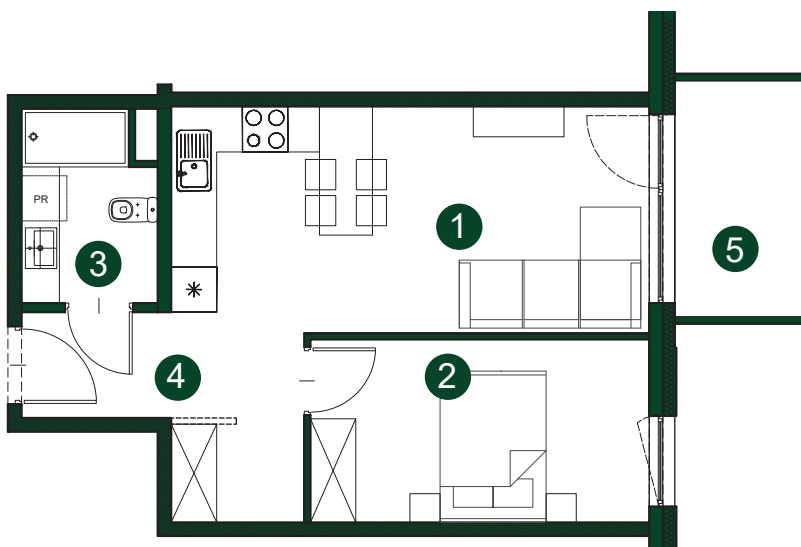

A3

PIĘTRO **0**

POWIERZCHNIA MIESZKANIA

40,55 m²

1	SALON Z ANEKSEM	18,46 m ²
2	POKÓJ	10,63 m ²
3	ŁAZIENKA	4,20 m ²
4	KORYTARZ	7,26 m ²
5	BALKON	5,37 m ²

LOKALIZACJA BUDYNEK A

ul. Kormorana

Wymiary podano z uwzględnieniem wykończenia ścian.
Powierzchnia użytkowa wliczona zgodnie z normą PN_ISO 9836:1997.