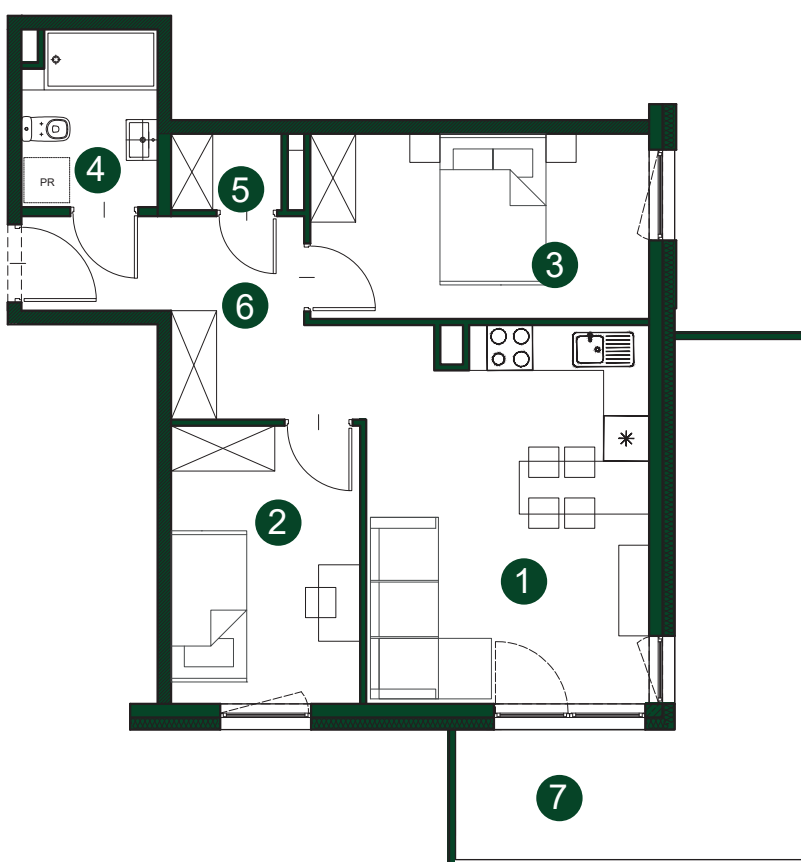

A4

PIĘTRO **0**

POWIERZCHNIA MIESZKANIA

51,35 m²

①	SALON Z ANEKSEM	18,18 m ²
②	POKÓJ	9,01 m ²
③	POKÓJ	10,76 m ²
④	ŁAZIENKA	3,95 m ²
⑤	GARDEROBA	1,40 m ²
⑥	KORYTARZ	8,05 m ²
⑦	BALKON	16,82 m ²

**LOKALIZACJA
BUDYNEK A**

ul. Kormorana

Wymiary podano z uwzględnieniem wykończenia ścian.
Powierzchnia użytkowa wliczona zgodnie z normą PN_ISO 9836:1997.

www.mrozowscy.com