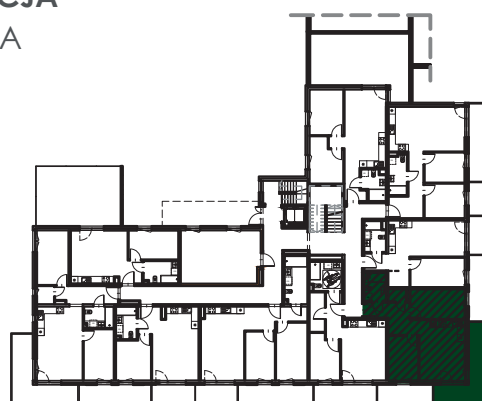

A4

PIĘTRO **0**

POWIERZCHNIA MIESZKANIA

51,35 m²

①	SALON Z ANEKSEM	18,18 m ²
②	POKÓJ	9,01 m ²
③	POKÓJ	10,76 m ²
④	ŁAZIENKA	3,95 m ²
⑤	GARDEROBA	1,40 m ²
⑥	KORYTARZ	8,05 m ²
⑦	BALKON	16,82 m ²

**LOKALIZACJA
BUDYNEK A**

ul. Kormorana

Wymiary podano z uwzględnieniem wykończenia ścian.
Powierzchnia użytkowa wliczona zgodnie z normą PN_ISO 9836:1997.

www.mrozowscy.com