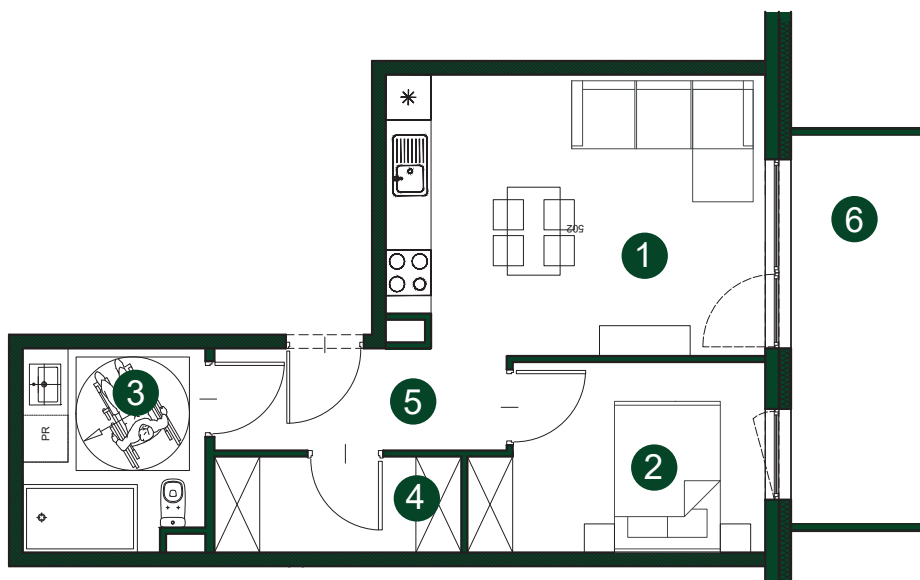

NUMER MIESZKANIA

**A5**

PIĘTRO **0**

POWIERZCHNIA MIESZKANIA

**42,24 m<sup>2</sup>**

MIESZKANIE DOSTOSOWANE  
DO POTRZEB OSÓB  
NIEPEŁNOSPRAWNYCH

1	SALON Z ANEKSEM	18,08 m <sup>2</sup>
2	POKÓJ	8,99 m <sup>2</sup>
3	ŁAZIENKA	6,17 m <sup>2</sup>
4	GARDEROBA	4,01 m <sup>2</sup>
5	KORYTARZ	4,99 m <sup>2</sup>
6	BALKON	8,84 m <sup>2</sup>