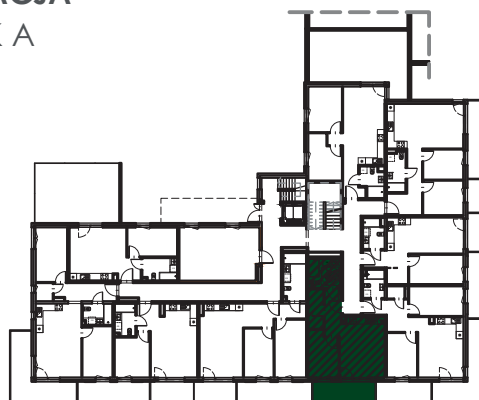

ul. Kormorana

Wymiary podano z uwzględnieniem wykończenia ścian.
Powierzchnia użytkowa wliczona zgodnie z normą PN_ISO 9836:1997.

www.mrozowscy.com