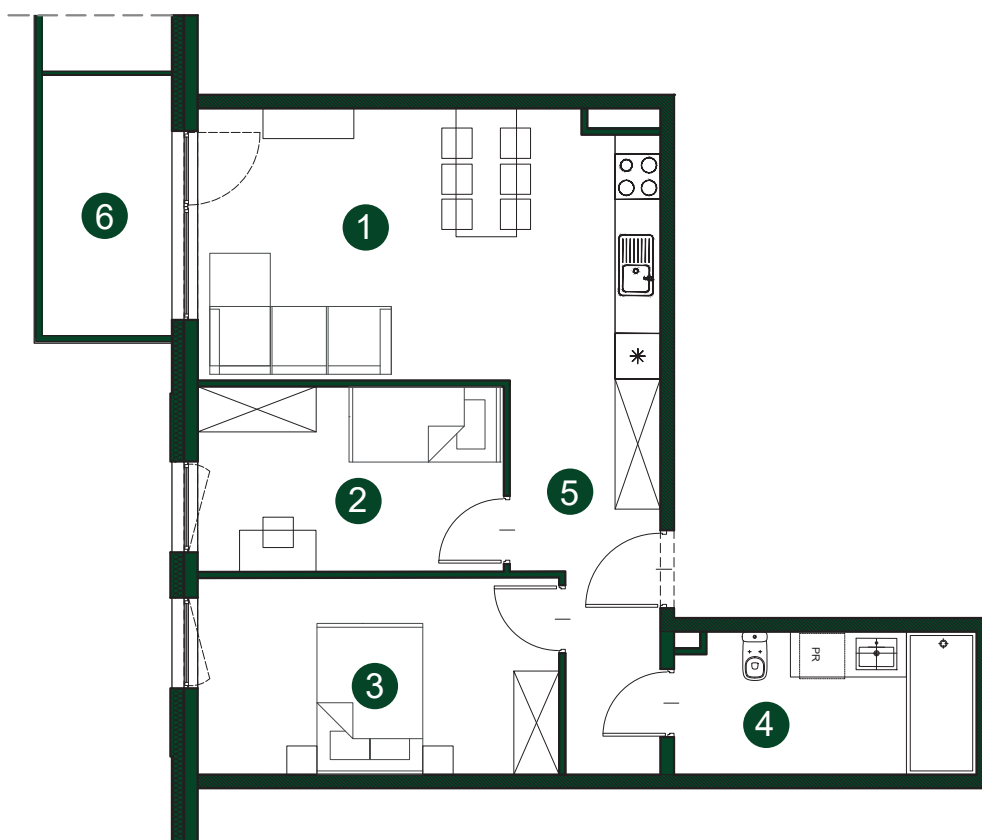

A6

PIĘTRO **0**

POWIERZCHNIA MIESZKANIA

58,81 m²

1	SALON Z ANEKSEM	21,36 m ²
2	POKÓJ	9,71 m ²
3	POKÓJ	12,23 m ²
4	ŁAZIENKA	7,26 m ²
5	KORYTARZ	8,25 m ²
6	BALKON	5,93 m ²

LOKALIZACJA
BUDYNEK A

ul. Kormorana

Wymiary podano z uwzględnieniem wykończenia ścian.
Powierzchnia użytkowa wliczona zgodnie z normą PN_ISO 9836:1997.