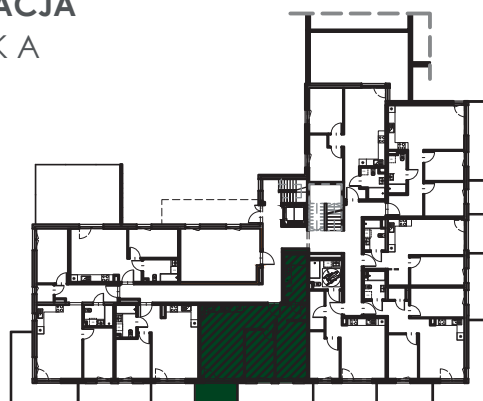

A6

PIĘTRO **0**

POWIERZCHNIA MIESZKANIA

58,81 m²

1	SALON Z ANEKSEM	21,36 m ²
2	POKÓJ	9,71 m ²
3	POKÓJ	12,23 m ²
4	ŁAZIENKA	7,26 m ²
5	KORYTARZ	8,25 m ²
6	BALKON	5,93 m ²

LOKALIZACJA
BUDYNEK A

ul. Kormorana

Wymiary podano z uwzględnieniem wykończenia ścian.
Powierzchnia użytkowa wliczona zgodnie z normą PN_ISO 9836:1997.