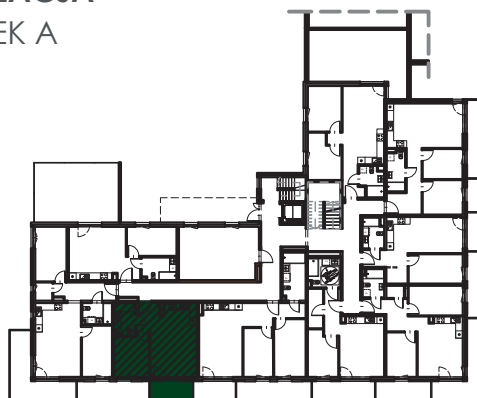

LOKALIZACJA BUDYNEK A

ul. Kormorana

Wymiary podano z uwzględnieniem wykończenia ścian.
Powierzchnia użytkowa wliczona zgodnie z normą PN_ISO 9836:1997.

www.mrozowscy.com