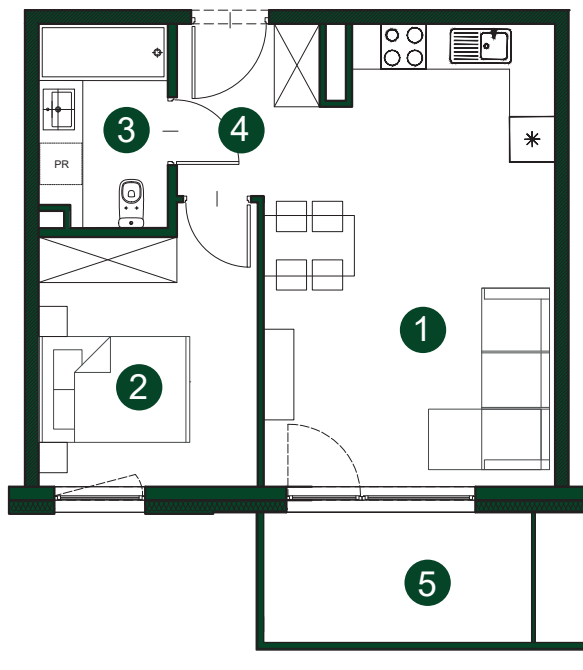

NUMER MIESZKANIA

A7

PIĘTRO

0

POWIERZCHNIA MIESZKANIA

39,57 m²

| | | |
|---|-----------------|----------------------|
| 1 | SALON Z ANEKSEM | 21,36 m ² |
| 2 | POKÓJ | 9,71 m ² |
| 3 | ŁAZIENKA | 12,23 m ² |
| 4 | KORYTARZ | 7,26 m ² |
| 5 | BALKON | 8,25 m ² |

LOKALIZACJA BUDYNEK A

ul. Kormorana

Wymiary podano z uwzględnieniem wykończenia ścian.
Powierzchnia użytkowa wliczona zgodnie z normą PN_ISO 9836:1997.

www.mrozowscy.com