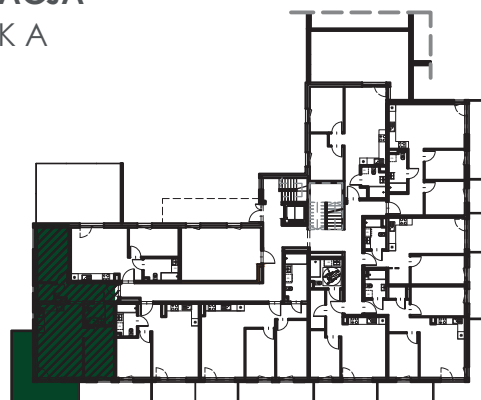

LOKALIZACJA BUDYNEK A

ul. Kormorana

Wymiary podano z uwzględnieniem wykończenia ścian.
Powierzchnia użytkowa wliczona zgodnie z normą PN_ISO 9836:1997.