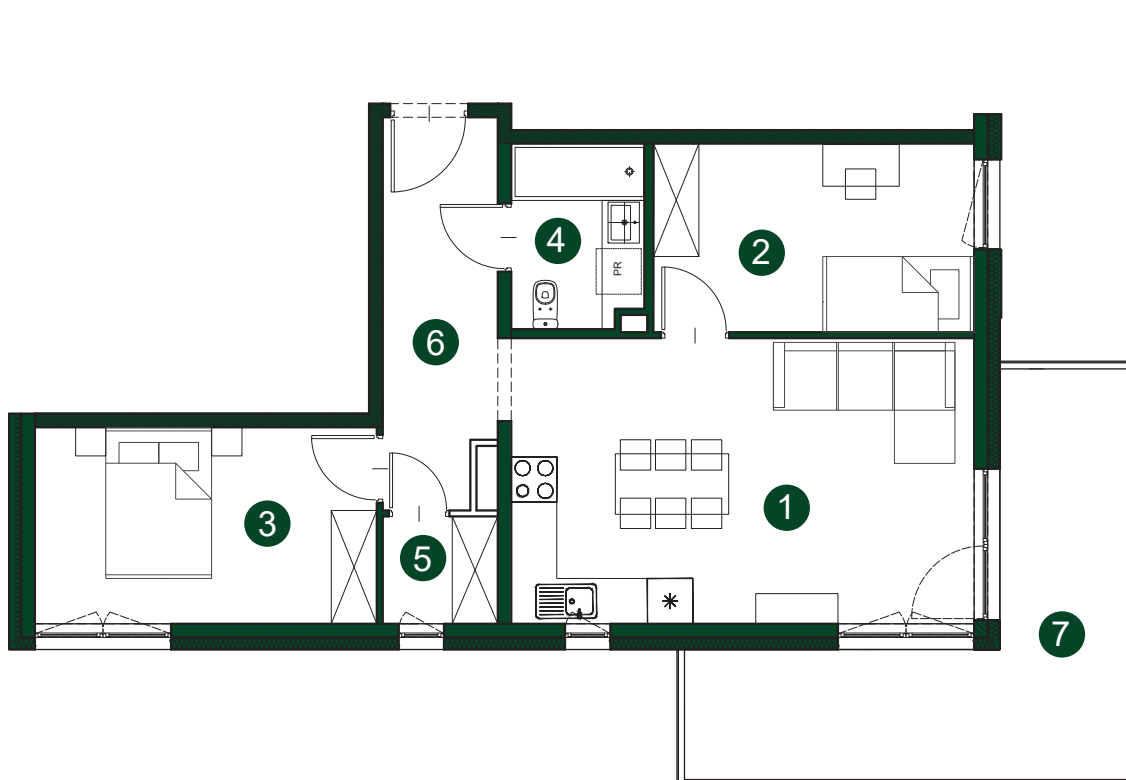

**A8**

PIĘTRO

**0**

POWIERZCHNIA MIESZKANIA

**58,44 m<sup>2</sup>**

1	SALON Z ANEKSEM	23,05 m <sup>2</sup>
2	POKÓJ	10,34 m <sup>2</sup>
3	POKÓJ	11,54 m <sup>2</sup>
4	ŁAZIENKA	4,09 m <sup>2</sup>
5	GARDEROBA	2,06 m <sup>2</sup>
6	KORYTARZ	7,36 m <sup>2</sup>
7	BALKON	16,51 m <sup>2</sup>

#### LOKALIZACJA BUDYNEK A

ul. Kormorana

Wymiary podano z uwzględnieniem wykończenia ścian.  
Powierzchnia użytkowa wliczona zgodnie z normą PN\_ISO 9836:1997.