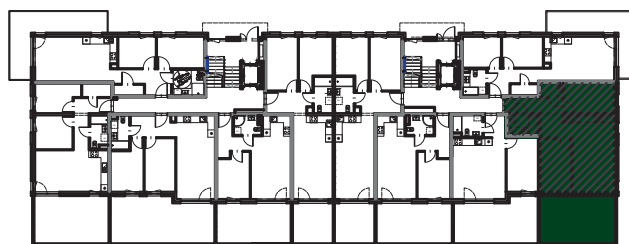

LOKALIZACJA BUDYNEK C

ul. Kormorana

Wymiary podano z uwzględnieniem wykończenia ścian.
Powierzchnia użytkowa wliczona zgodnie z normą PN_ISO 9836:1997.

www.mrozowscy.com