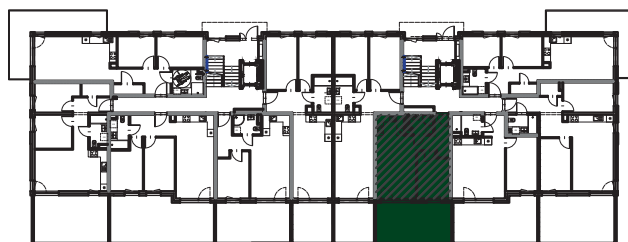

NUMER MIESZKANIA **C60** | PIĘTRO **0** | POWIERZCHNIA MIESZKANIA **39,76 m²**

❶	SALON Z ANEKSEM	20,80 m ²
❷	POKÓJ	9,69 m ²
❸	ŁAZIENKA	3,30 m ²
❹	KORYTARZ	5,97 m ²
❺	OGRÓDEK	20,50 m ²

LOKALIZACJA BUDYNEK C