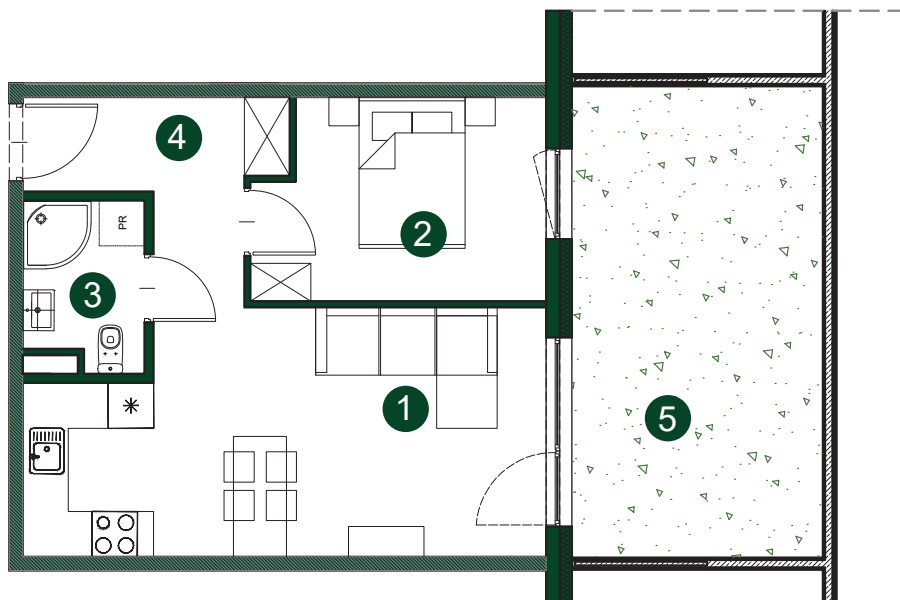

NUMER MIESZKANIA **C60** | PIĘTRO **0** | POWIERZCHNIA MIESZKANIA **39,76 m²**

❶	SALON Z ANEKSEM	20,80 m ²
❷	POKÓJ	9,69 m ²
❸	ŁAZIENKA	3,30 m ²
❹	KORYTARZ	5,97 m ²
❺	OGRÓDEK	20,50 m ²

LOKALIZACJA BUDYNEK C

ul. Kormorana

Wymiary podano z uwzględnieniem wykończenia ścian.
Powierzchnia użytkowa wliczona zgodnie z normą PN_ISO 9836:1997.

www.mrozowscy.com