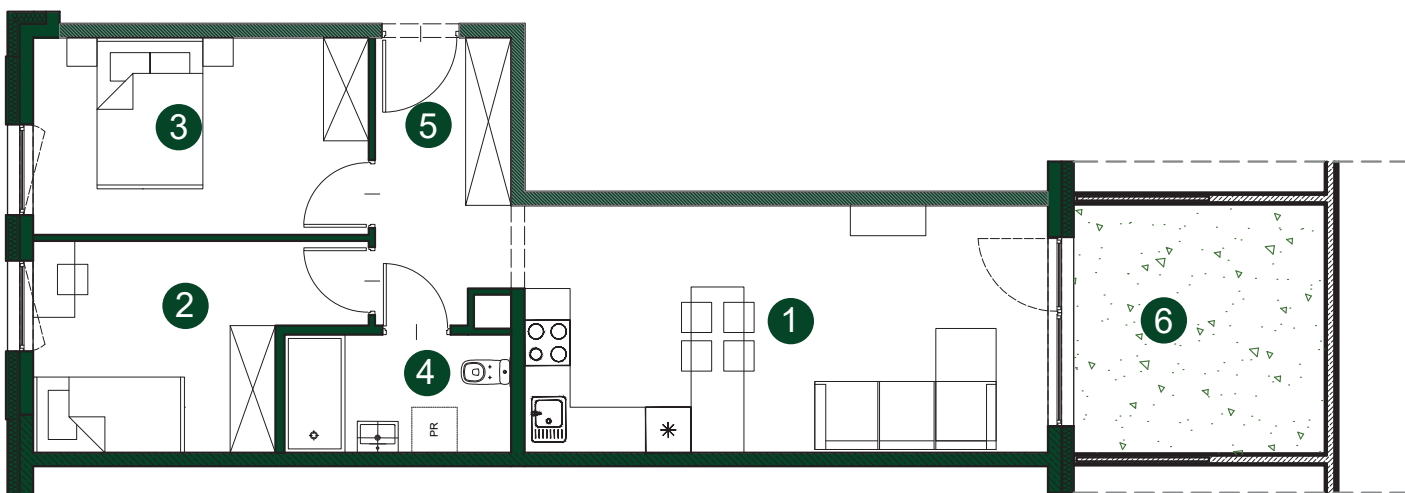

NUMER MIESZKANIA **C61** | PIĘTRO **0** | POWIERZCHNIA MIESZKANIA **55,01 m²**

1	SALON Z ANEKSEM	22,32 m ²
2	POKÓJ	10,13 m ²
3	POKÓJ	11,38 m ²
4	ŁAZIENKA	4,54 m ²
5	KORYTARZ	6,64 m ²
6	OGRÓDEK	10,79 m ²

LOKALIZACJA BUDYNEK C

ul. Kormorana

Wymiary podano z uwzględnieniem wykończenia ścian.
Powierzchnia użytkowa wliczona zgodnie z normą PN_ISO 9836:1997.

www.mrozowscy.com