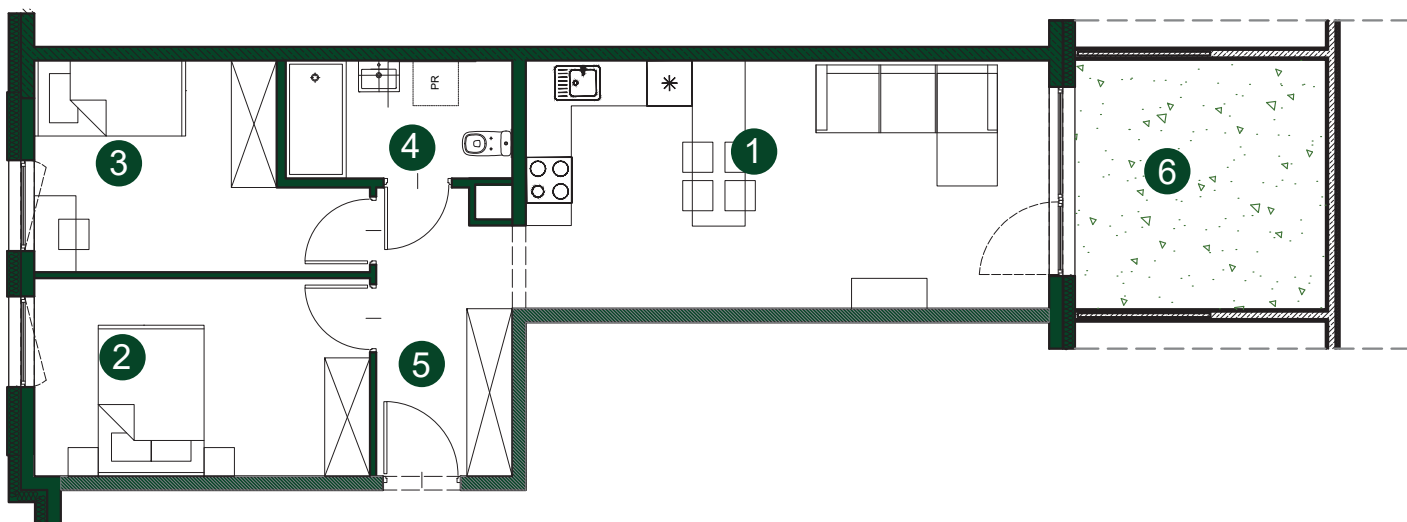

NUMER MIESZKANIA **C72** | PIĘTRO **0** | POWIERZCHNIA MIESZKANIA **55,14 m<sup>2</sup>**

1	SALON Z ANEKSEM	22,39 m <sup>2</sup>
2	POKÓJ	11,42 m <sup>2</sup>
3	POKÓJ	10,14 m <sup>2</sup>
4	ŁAZIENKA	4,54 m <sup>2</sup>
5	KORYTARZ	6,65 m <sup>2</sup>
6	OGRÓDEK	10,82 m <sup>2</sup>

#### LOKALIZACJA BUDYNEK C

ul. Kormorana

Wymiary podano z uwzględnieniem wykończenia ścian.  
Powierzchnia użytkowa wliczona zgodnie z normą PN\_ISO 9836:1997.