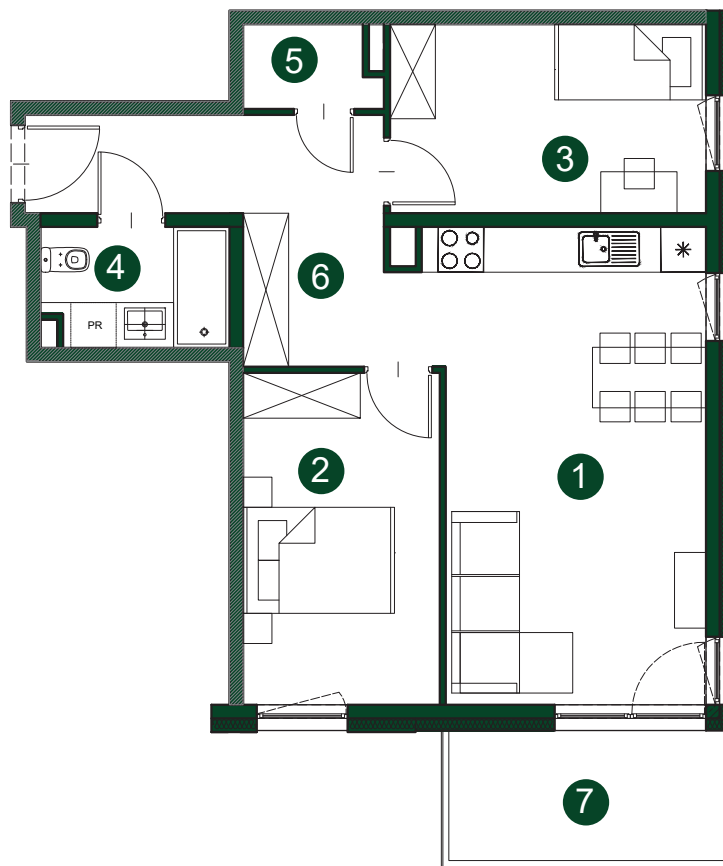

Naturalnie dobry wybór!

osiedle
KORMORANA

**BUDYNEK
MIESZKALNY**

C

ul. Kormorana, 87-100 Toruń

MROZOWSCY
www.mrozowscy.com

☎ 507 696 290
☎ 56 652 13 13

NUMER MIESZKANIA **C63** | PIĘTRO **1** | POWIERZCHNIA MIESZKANIA **59,39 m²**

1	SALON Z ANEKSEM	22,03 m ²
2	POKÓJ	11,21 m ²
3	POKÓJ	10,25 m ²
4	ŁAZIENKA	3,74 m ²
5	GARDEROBA	1,80 m ²
6	KORYTARZ	10,36 m ²
7	BALKON	6,26 m ²

LOKALIZACJA BUDYNEK C

ul. Kormorana

Wymiary podano z uwzględnieniem wykończenia ścian.
Powierzchnia użytkowa wliczona zgodnie z normą PN_ISO 9836:1997.