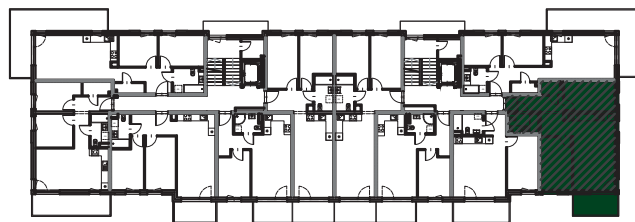

Naturalnie dobry wybór!

osiedle
KORMORANA

**BUDYNEK
MIESZKALNY**

C

ul. Kormorana, 87-100 Toruń

MROZOWSCY
www.mrozowscy.com

☎ 507 696 290
☎ 56 652 13 13

NUMER MIESZKANIA **C63** | PIĘTRO **1** | POWIERZCHNIA MIESZKANIA **59,39 m²**

1	SALON Z ANEKSEM	22,03 m ²
2	POKÓJ	11,21 m ²
3	POKÓJ	10,25 m ²
4	ŁAZIENKA	3,74 m ²
5	GARDEROBA	1,80 m ²
6	KORYTARZ	10,36 m ²
7	BALKON	6,26 m ²

LOKALIZACJA BUDYNEK C

ul. Kormorana

Wymiary podano z uwzględnieniem wykończenia ścian.
Powierzchnia użytkowa wliczona zgodnie z normą PN_ISO 9836:1997.