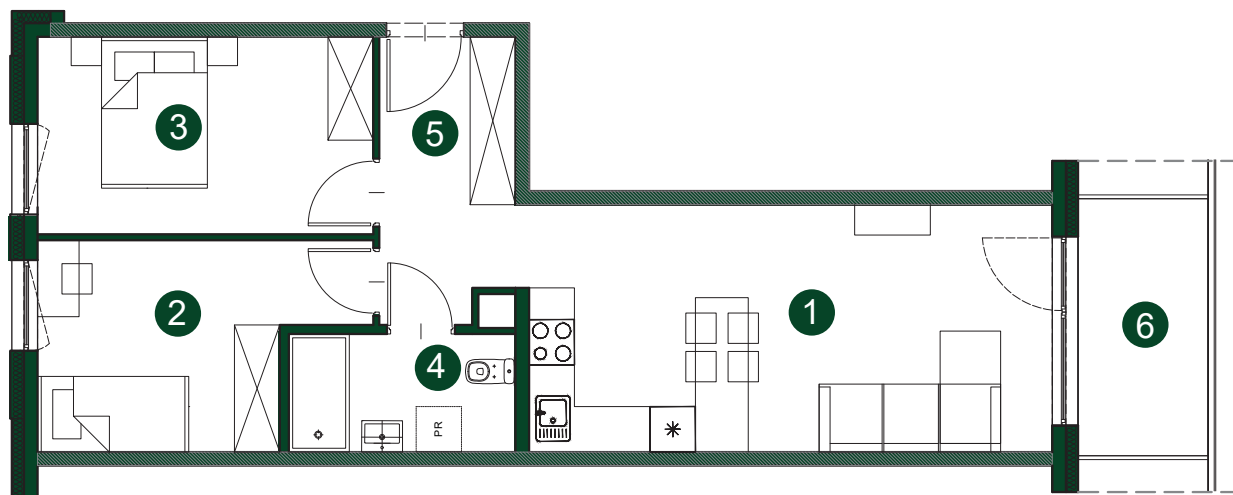

Naturalnie dobry wybór!

osiedle
KORMORANA

**BUDYNEK
MIESZKALNY**

C

ul. Kormorana, 87-100 Toruń

MROZOWSCY
www.mrozowscy.com

☎ 507 696 290
☎ 56 652 13 13

NUMER MIESZKANIA **C66** | PIĘTRO **1** | POWIERZCHNIA MIESZKANIA **55,01 m²**

1	SALON Z ANEKSEM	22,32 m ²
2	POKÓJ	10,13 m ²
3	POKÓJ	11,38 m ²
4	ŁAZIENKA	4,54 m ²
5	KORYTARZ	6,64 m ²
6	BALKON	5,86 m ²

LOKALIZACJA BUDYNEK C

ul. Kormorana

Wymiary podano z uwzględnieniem wykończenia ścian.
Powierzchnia użytkowa wliczona zgodnie z normą PN_ISO 9836:1997.