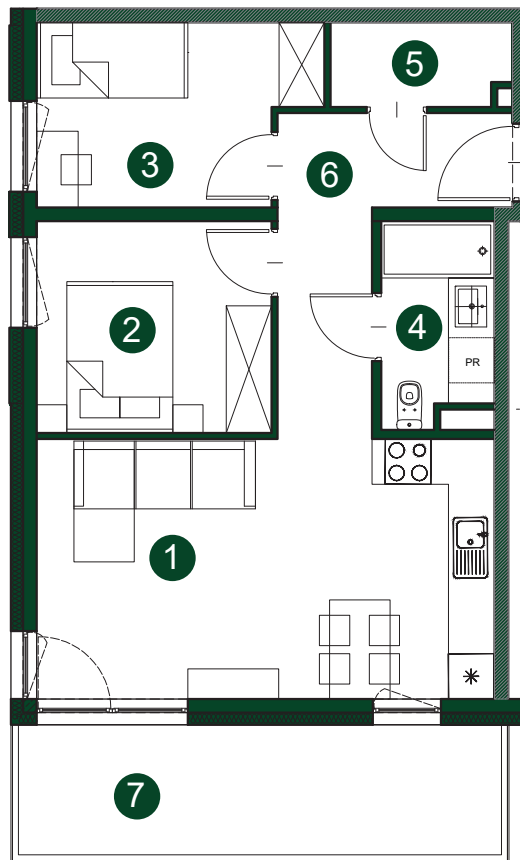

Naturalnie dobry wybór!

osiedle
KORMORANA

**BUDYNEK
MIESZKALNY**

C

ul. Kormorana, 87-100 Toruń

MROZOWSCY
www.mrozowscy.com

☎ 507 696 290
☎ 56 652 13 13

NUMER MIESZKANIA **C80** | PIĘTRO **1** | POWIERZCHNIA MIESZKANIA **51,04 m²**

1	SALON Z ANEKSEM	20,55 m ²
2	POKÓJ	8,52 m ²
3	POKÓJ	8,21 m ²
4	ŁAZIENKA	3,73 m ²
5	GARDEROBA	2,50 m ²
6	KORYTARZ	7,53 m ²
7	BALKON	10,99 m ²

LOKALIZACJA BUDYNEK C

ul. Kormorana

Wymiary podano z uwzględnieniem wykończenia ścian.
Powierzchnia użytkowa wliczona zgodnie z normą PN_ISO 9836:1997.