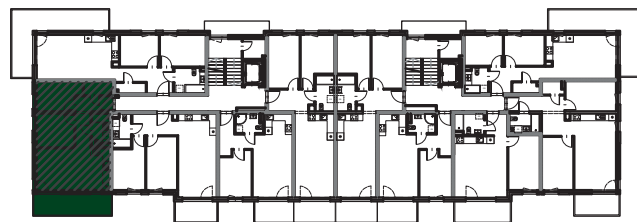

Naturalnie dobry wybór!

osiedle
KORMORANA

**BUDYNEK
MIESZKALNY**

C

ul. Kormorana, 87-100 Toruń

MROZOWSCY
www.mrozowscy.com

☎ 507 696 290
☎ 56 652 13 13

NUMER MIESZKANIA **C80** | PIĘTRO **1** | POWIERZCHNIA MIESZKANIA **51,04 m²**

1	SALON Z ANEKSEM	20,55 m ²
2	POKÓJ	8,52 m ²
3	POKÓJ	8,21 m ²
4	ŁAZIENKA	3,73 m ²
5	GARDEROBA	2,50 m ²
6	KORYTARZ	7,53 m ²
7	BALKON	10,99 m ²

LOKALIZACJA BUDYNEK C

ul. Kormorana

Wymiary podano z uwzględnieniem wykończenia ścian.
Powierzchnia użytkowa wliczona zgodnie z normą PN_ISO 9836:1997.