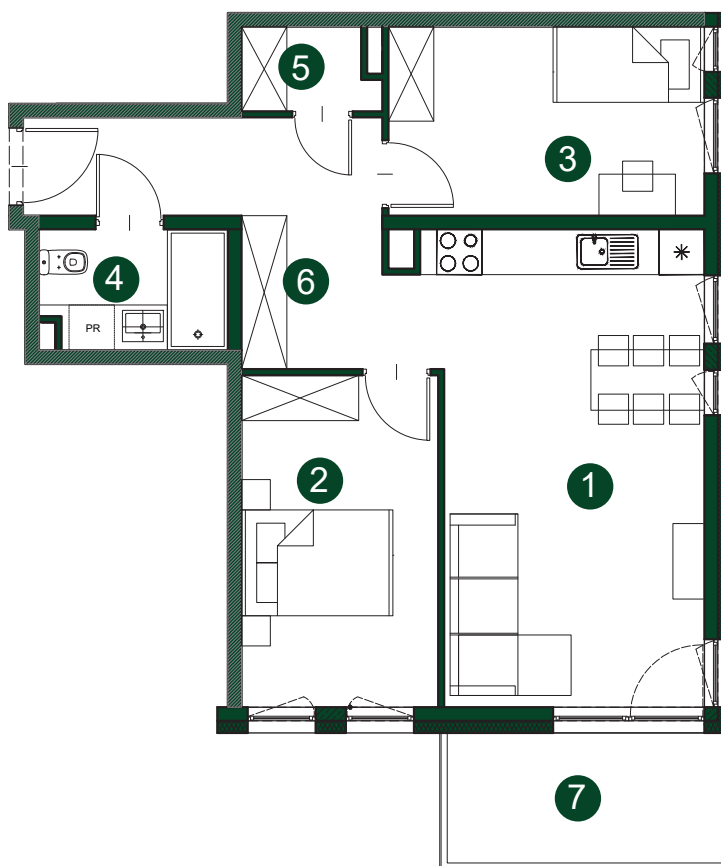

☎ 56 652 13 13

NUMER MIESZKANIA **C68** | PIĘTRO **2** | POWIERZCHNIA MIESZKANIA **59,39 m<sup>2</sup>**

1	SALON Z ANEKSEM	22,03 m <sup>2</sup>
2	POKÓJ	11,21 m <sup>2</sup>
3	POKÓJ	10,25 m <sup>2</sup>
4	ŁAZIENKA	3,74 m <sup>2</sup>
5	GARDEROBA	1,80 m <sup>2</sup>
6	KORYTARZ	10,36 m <sup>2</sup>
7	BALKON	6,26 m <sup>2</sup>