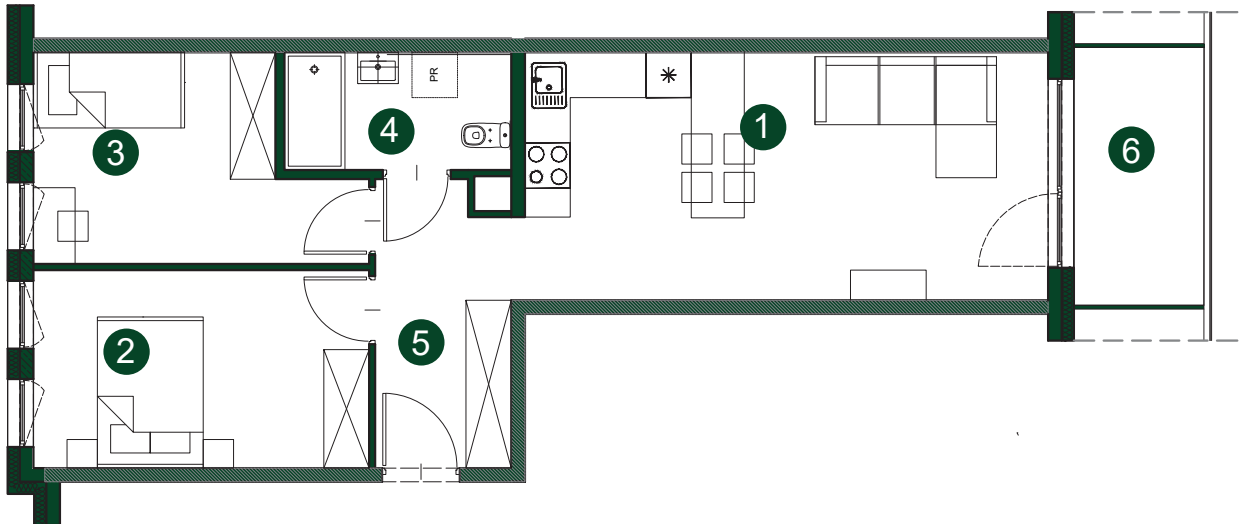

Naturalnie dobry wybór!

osiedle
KORMORANA

**BUDYNEK
MIESZKALNY**

C

ul. Kormorana, 87-100 Toruń

MROZOWSCY
www.mrozowscy.com

☎ 507 696 290
☎ 56 652 13 13

NUMER MIESZKANIA **C82** | PIĘTRO **2** | POWIERZCHNIA MIESZKANIA **55,14 m²**

1	SALON Z ANEKSEM	22,39 m ²
2	POKÓJ	11,42 m ²
3	POKÓJ	10,14 m ²
4	ŁAZIENKA	4,54 m ²
5	KORYTARZ	6,65 m ²
6	BALKON	5,88 m ²

LOKALIZACJA BUDYNEK C

ul. Kormorana

Wymiary podano z uwzględnieniem wykończenia ścian.
Powierzchnia użytkowa wliczona zgodnie z normą PN_ISO 9836:1997.