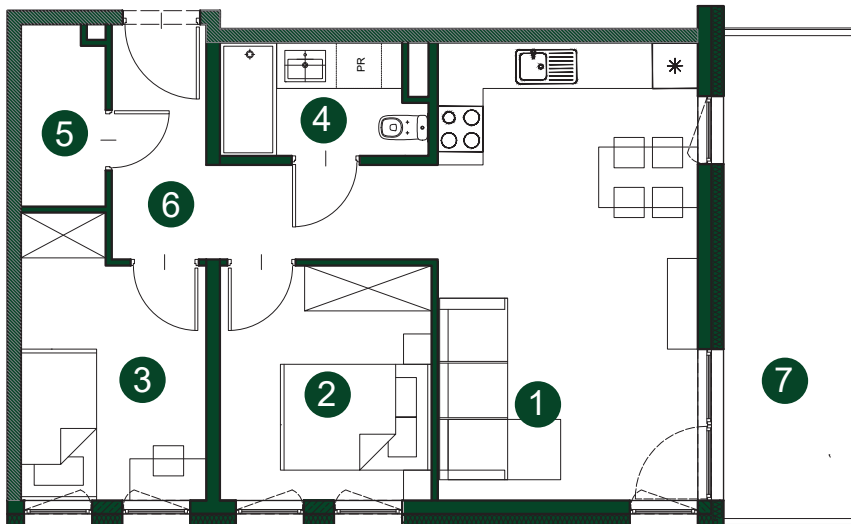

Naturalnie dobry wybór!

osiedle  
**KORMORANA**

**BUDYNEK  
MIESZKALNY**

**C**

ul. Kormorana, 87-100 Toruń

**MROZOWSCY**  
www.mrozowscy.com

☎ 507 696 290  
☎ 56 652 13 13

NUMER MIESZKANIA **C85** | PIĘTRO **2** | POWIERZCHNIA MIESZKANIA **51,04 m<sup>2</sup>**

1	SALON Z ANEKSEM	20,55 m <sup>2</sup>
2	POKÓJ	8,52 m <sup>2</sup>
3	POKÓJ	8,21 m <sup>2</sup>
4	ŁAZIENKA	3,73 m <sup>2</sup>
5	GARDEROBA	2,50 m <sup>2</sup>
6	KORYTARZ	7,53 m <sup>2</sup>
7	BALKON	10,99 m <sup>2</sup>