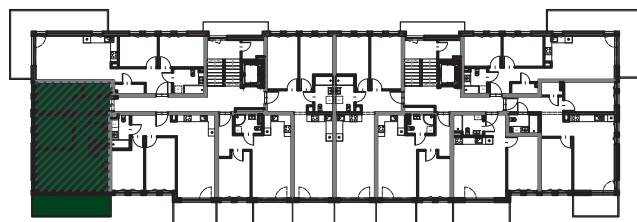

Naturalnie dobry wybór!

osiedle  
**KORMORANA**

**BUDYNEK  
MIESZKALNY**

**C**

ul. Kormorana, 87-100 Toruń

**MROZOWSCY**  
www.mrozowscy.com

☎ 507 696 290  
☎ 56 652 13 13

NUMER MIESZKANIA **C85** | PIĘTRO **2** | POWIERZCHNIA MIESZKANIA **51,04 m<sup>2</sup>**

1	SALON Z ANEKSEM	20,55 m <sup>2</sup>
2	POKÓJ	8,52 m <sup>2</sup>
3	POKÓJ	8,21 m <sup>2</sup>
4	ŁAZIENKA	3,73 m <sup>2</sup>
5	GARDEROBA	2,50 m <sup>2</sup>
6	KORYTARZ	7,53 m <sup>2</sup>
7	BALKON	10,99 m <sup>2</sup>

#### LOKALIZACJA BUDYNEK C

ul. Kormorana

Wymiary podano z uwzględnieniem wykończenia ścian.  
Powierzchnia użytkowa wliczona zgodnie z normą PN\_ISO 9836:1997.