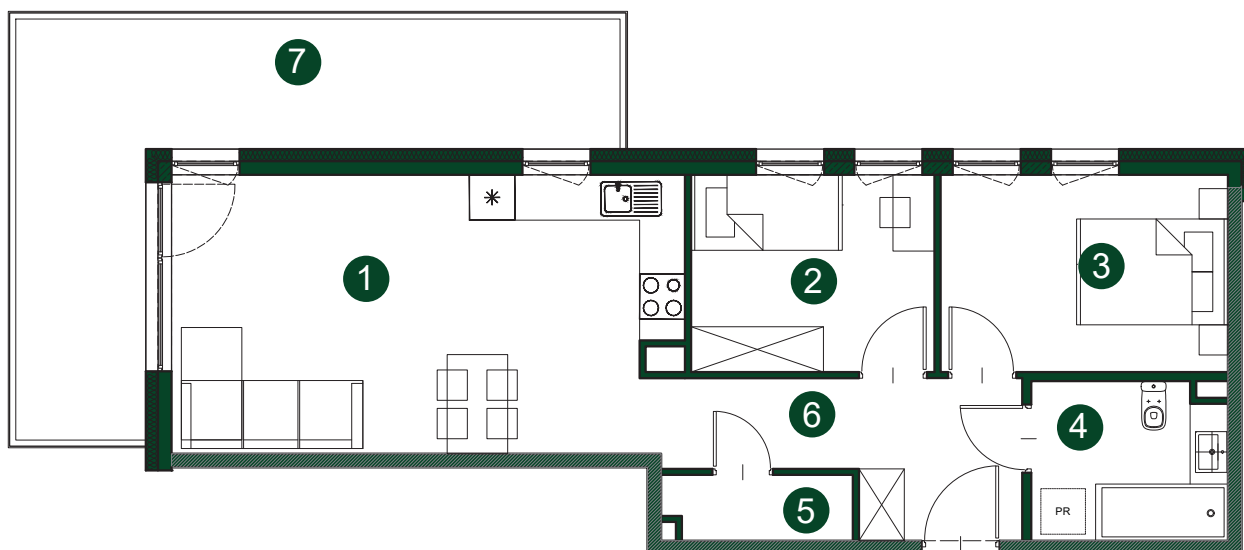

Naturalnie dobry wybór!

osiedle  
**KORMORANA**

**BUDYNEK  
MIESZKALNY**

**C**

ul. Kormorana, 87-100 Toruń

**MROZOWSCY**  
www.mrozowscy.com

☎ 507 696 290  
☎ 56 652 13 13

NUMER MIESZKANIA **C86** | PIĘTRO **2** | POWIERZCHNIA MIESZKANIA **56,89 m<sup>2</sup>**

1	SALON Z ANEKSEM	23,84 m <sup>2</sup>
2	POKÓJ	8,23 m <sup>2</sup>
3	POKÓJ	9,73 m <sup>2</sup>
4	ŁAZIENKA	5,19 m <sup>2</sup>
5	GARDEROBA	2,02 m <sup>2</sup>
6	KORYTARZ	7,88 m <sup>2</sup>
7	BALKON	20,36 m <sup>2</sup>

#### LOKALIZACJA BUDYNEK C

ul. Kormorana

Wymiary podano z uwzględnieniem wykończenia ścian.  
Powierzchnia użytkowa wliczona zgodnie z normą PN\_ISO 9836:1997.