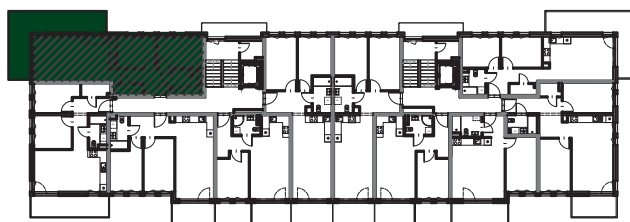

Naturalnie dobry wybór!

osiedle  
**KORMORANA**

**BUDYNEK  
MIESZKALNY**

**C**

ul. Kormorana, 87-100 Toruń

**MROZOWSCY**  
www.mrozowscy.com

☎ 507 696 290  
☎ 56 652 13 13

NUMER MIESZKANIA **C86** | PIĘTRO **2** | POWIERZCHNIA MIESZKANIA **56,89 m<sup>2</sup>**

1	SALON Z ANEKSEM	23,84 m <sup>2</sup>
2	POKÓJ	8,23 m <sup>2</sup>
3	POKÓJ	9,73 m <sup>2</sup>
4	ŁAZIENKA	5,19 m <sup>2</sup>
5	GARDEROBA	2,02 m <sup>2</sup>
6	KORYTARZ	7,88 m <sup>2</sup>
7	BALKON	20,36 m <sup>2</sup>

#### LOKALIZACJA BUDYNEK C

ul. Kormorana

Wymiary podano z uwzględnieniem wykończenia ścian.  
Powierzchnia użytkowa wliczona zgodnie z normą PN\_ISO 9836:1997.